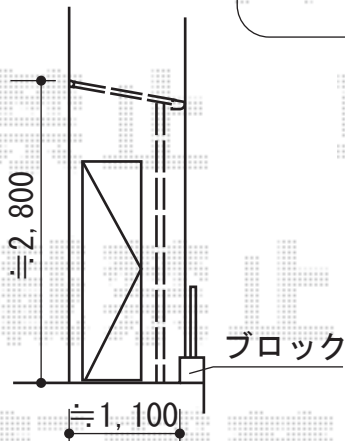

フリーヤードドアタイプ

現状下端の空き寸法約50mmをできる限り少なくするため
全体の取り付け高さを下げて設置致します。

トステム フリーヤード ドアタイプ

間口= 関東間3.0間[1.5+1.5間] (5,510mm)

出幅= 4尺 (1,094mm)

色: ホワイト

囲い材: ポリカーボネート波板 (ブラウンスモークマット)

屋根材: ポリカーボネート波板 (ブロンズ)

現場状況や作図制限により概略図の内容と多少の違いが生じることがございます。
施工時は、現場優先とさせて頂きたく思いますので、お立会い頂き、
最終のご指示のほど、何卒、宜しくお願い致します。

EX-SHOP
HTTP://WWW.EX-SHOP.NET

担当: 柘田