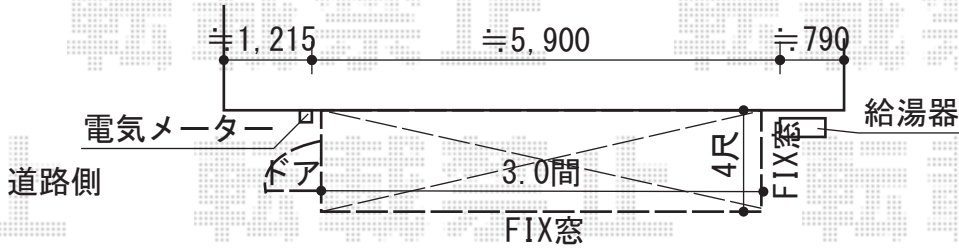

フリーヤードドアタイプ

現状下端の空き寸法約50mmをできる限り少なくするため
全体の取り付け高さを下げて設置致します。

トステム フリーヤード ドアタイプ

間口= 関東間3.0間[1.5+1.5間] (5,510mm)

出幅= 4尺 (1,094mm)

色: ホワイト

囲い材: ポリカーボネート波板 (ブラウンスモークマット)

屋根材: ポリカーボネート波板 (ブロンズ)

現場状況や作図制限により概略図の内容と多少の違いが生じることがございます。
施工時は、現場優先とさせて頂きたく思いますので、お立会い頂き、
最終のご指示のほど、何卒、宜しくお願い致します。

EX-SHOP
HTTP://WWW.EX-SHOP.NET

担当: 柘田