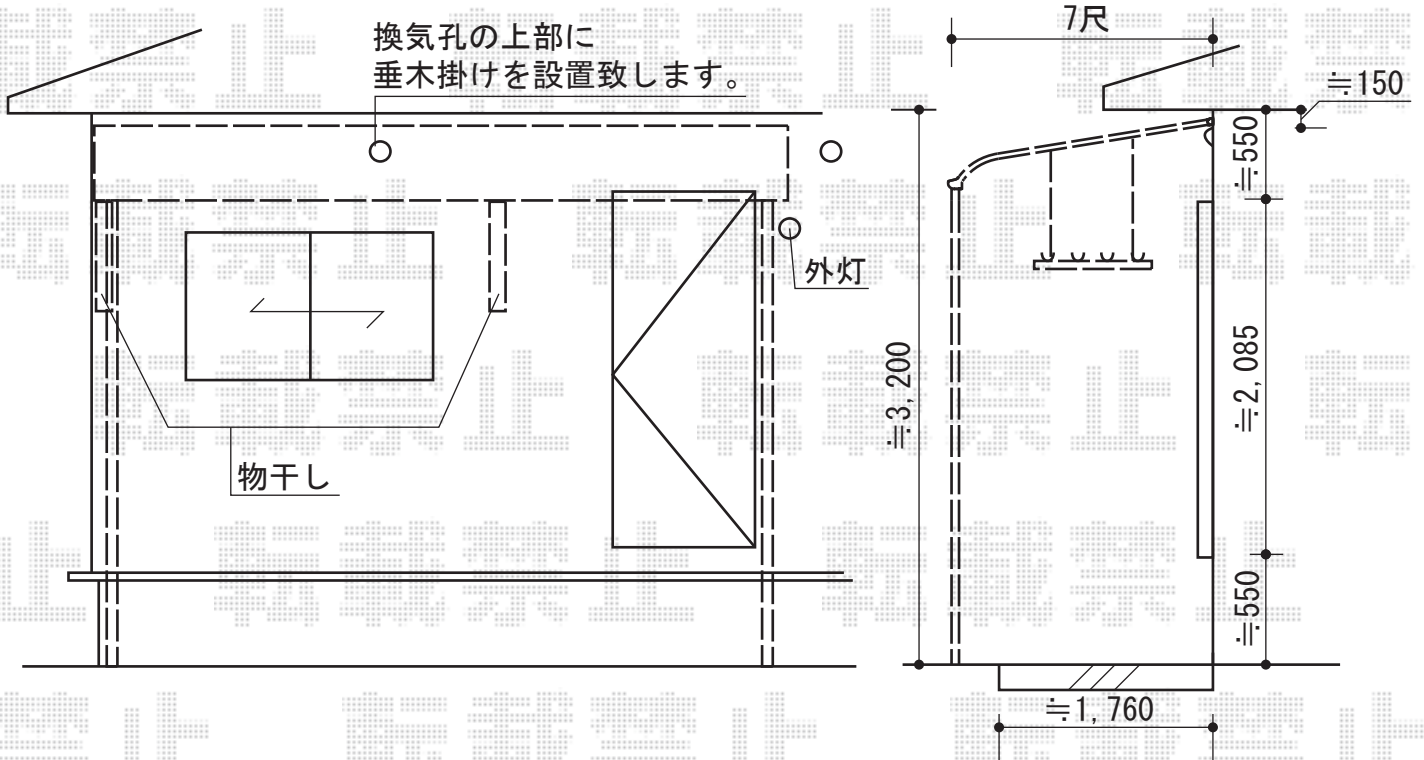

ライザーテラスII R型 テラスタイプ 単体 積雪～20cm対応

トステム ライザーテラスII R型 テラスタイプ 単体 積雪～20cm対応
 間口= メーター4000 (柱芯々3,800mm 屋根幅4,020mm)
 出幅= 7尺 (2,085mm)
 色: シヤイングレー
 屋根材: ポリカーボネート (クリアマット/すりガラス調)
 柱仕様: 柱位置固定タイプ (柱2本) /長尺
 施工方法: 上止め仕様
 オプション: 吊り下げ物干し 長尺 2本入