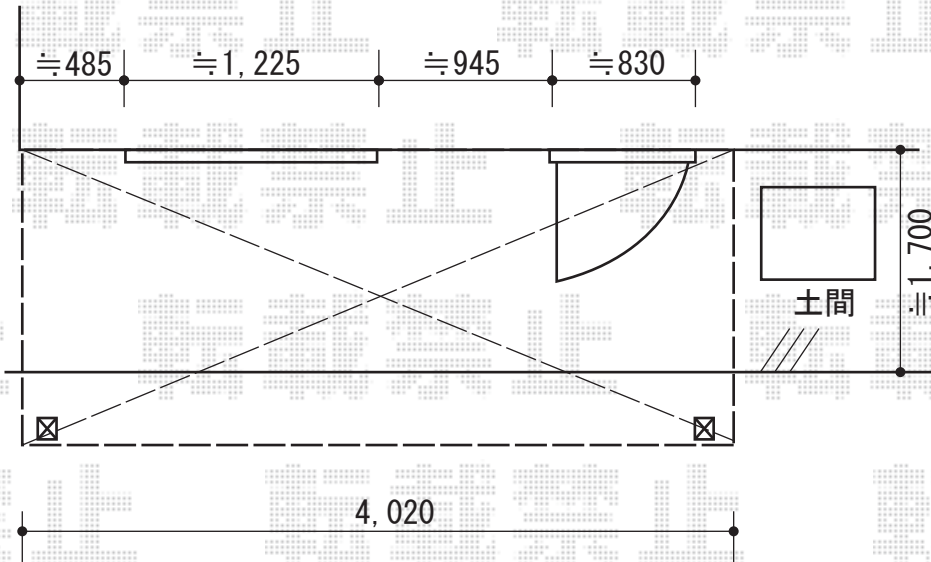

ライザーテラスII R型 テラスタイプ 単体 積雪～20cm対応

トステム ライザーテラスII R型 テラスタイプ 単体 積雪～20cm対応
 間口= メーター4000 (柱芯々3,800mm 屋根幅4,020mm)
 出幅= 7尺 (2,085mm)
 色: シヤイングレー
 屋根材: ポリカーボネート (クリアマット/すりガラス調)
 柱仕様: 柱位置固定タイプ (柱2本) /長尺
 施工方法: 上止め仕様
 オプション: 吊り下げ物干し 長尺 2本入

現場状況や作図制限により概略図の内容と多少の違いが生じることがございます。
 施工時は、現場優先とさせて頂きたく思いますので、お立会い頂き、
 最終のご指示のほど、何卒、宜しくお願い致します。

EX-SHOP
 HTTP://WWW.EX-SHOP.NET
 担当: 枘田