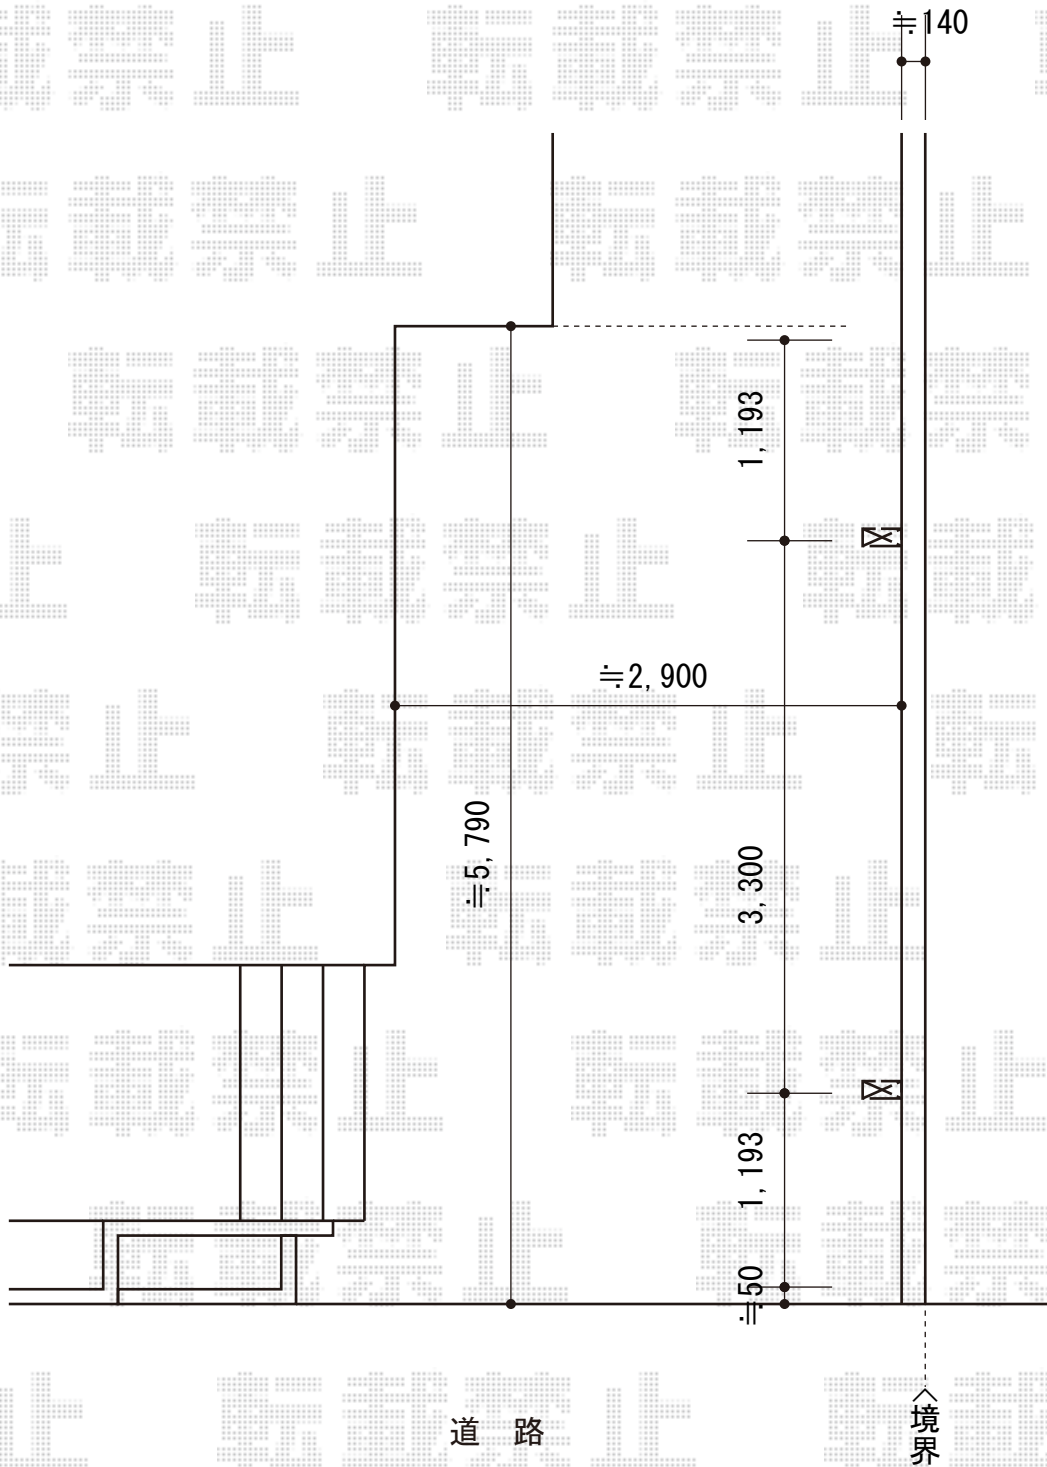

# テールポートシグマIII 積雪～20cm対応

トステム テールポートシグマIII 積雪～20cm対応  
幅= 2,700mm  
奥行= 5,686mm  
色： オータムブラウン  
屋根材： 熱線吸収アクアポリカーボネート（ライトブルー）  
柱仕様： ロング柱23仕様（有効高 約2,300mm）

現場状況や作図制限により概略図の内容と多少の違いが生じることがございます。  
施工時は、現場優先とさせていただきますので、お立会い頂き、  
最終のご指示のほど、何卒、宜しくお願い致します。