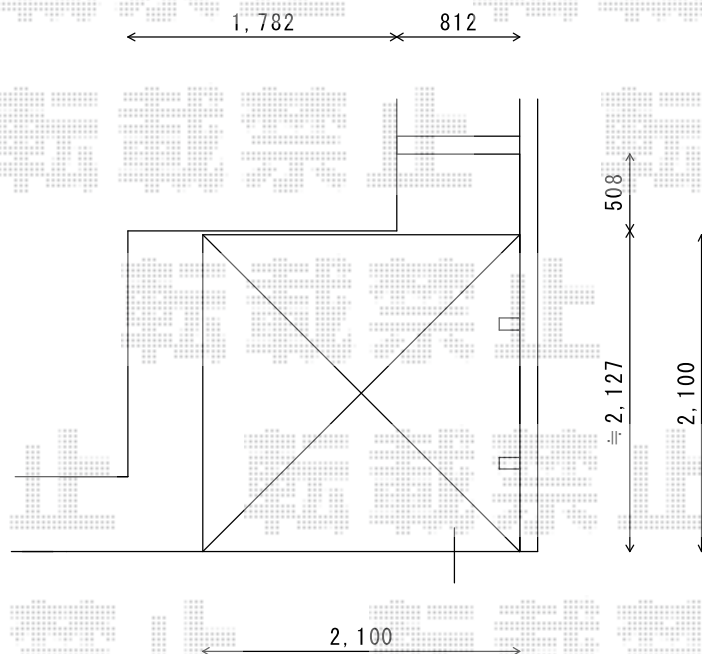

レイナポートグランミニ 積雪～20cm対応

YKK AP レイナポートグランミニ 積雪～20cm対応

幅= 2,100mm

奥行= 2,188mm

色：【仮】プラチナステン

屋根材：【仮】熱線遮断ポリカーボネート(トーマイマット)

柱仕様：標準柱仕様(有効高 約1,814mm)

現場状況や作図制限により概略図の内容と多少の違いが生じることがございます。
施工時は、現場優先とさせて頂きたく思いますので、お立会い頂き、
最終のご指示のほど、何卒、宜しくお願い致します。