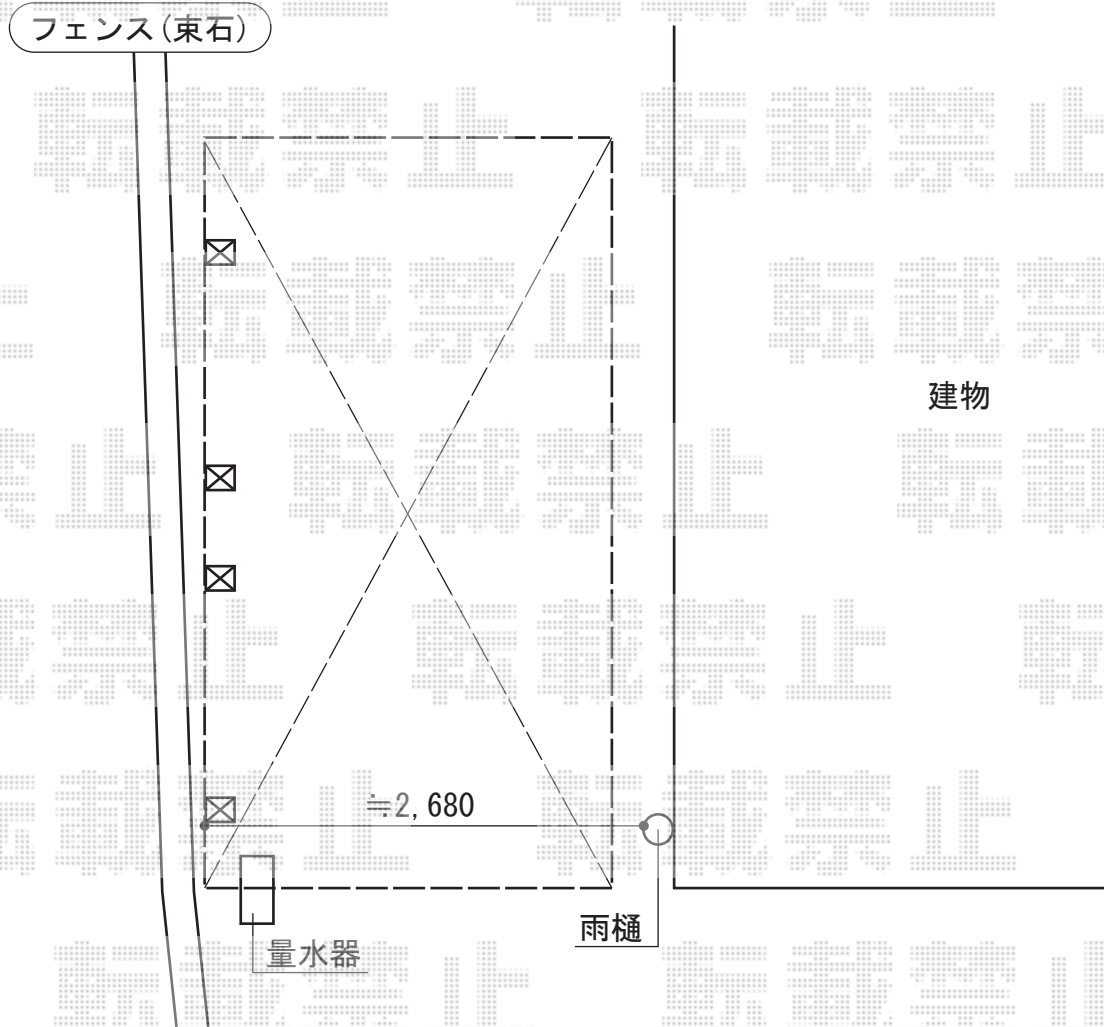

プレシオサポート 積雪～20cm対応

Value Select プレシオサポート 積雪対応～20cm

幅=2,400mm

奥行=10,064mm

色：チャコールブラック

屋根材：熱線遮断ポリカーボネート（スカイブルーマット調）

柱仕様：ハイルーフ柱仕様（有効高 約2,250mm）

現場状況や作図制限により概略図の内容と多少の違いが生じることがございます。  
施工時は、現場優先とさせて頂きたく思いますので、お立会い頂き、  
最終のご指示のほど、何卒、宜しくお願い致します。