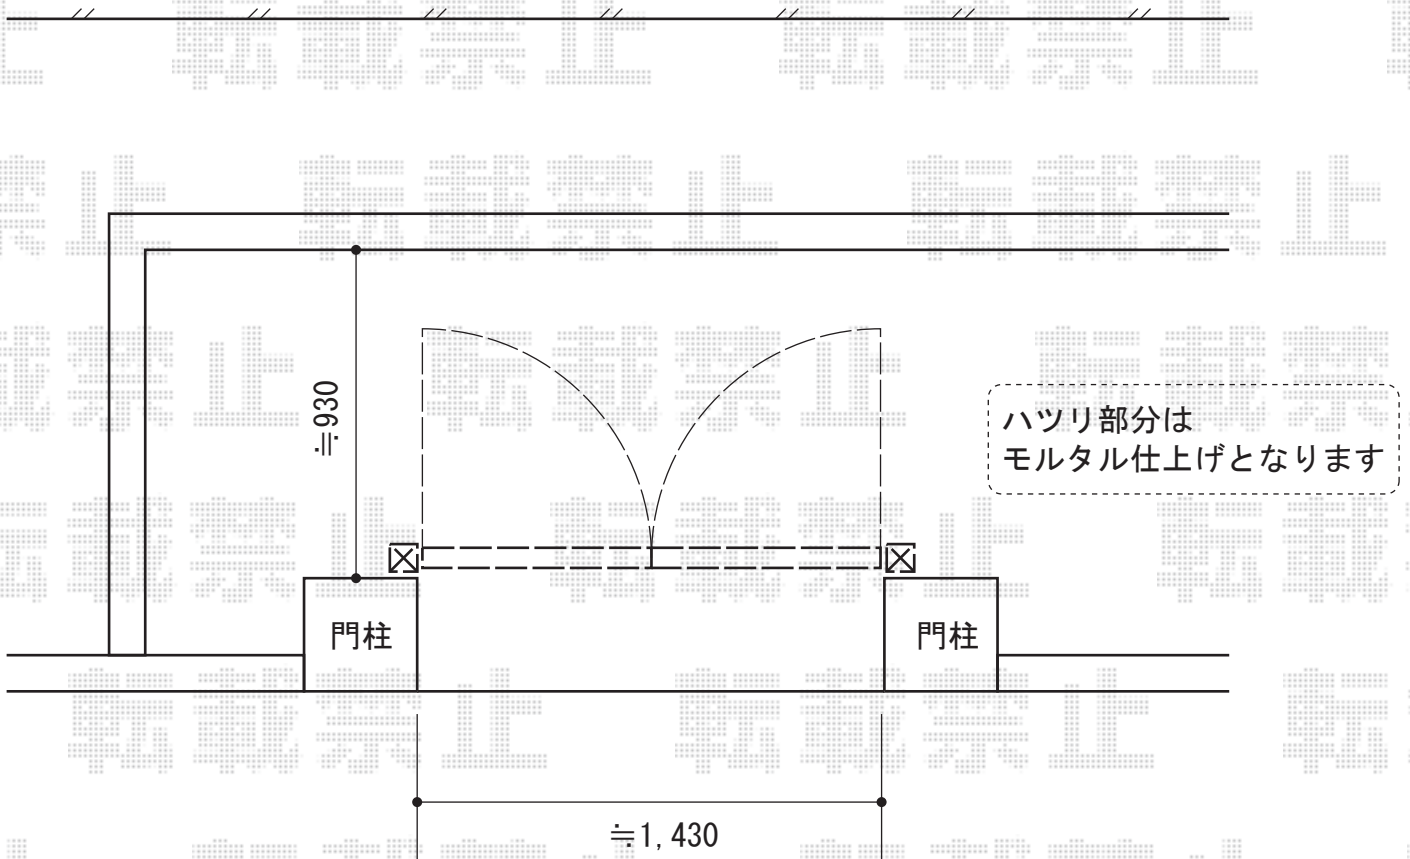

シャレオR3型 両開き 柱使用

建 物

TOEX シャレオR3型 両開き 柱使用  
扉幅 =700 + 700mm  
扉高 =1,200mm  
色：オータムブラウン  
錠：シリンダーRD錠  
開き：内開き

現場状況や作図制限により概略図の内容と多少の違いが生じることがございます。  
施工時は、現場優先とさせて頂きたく思いますので、お立会い頂き、  
最終のご指示のほど、何卒、宜しくお願い致します。