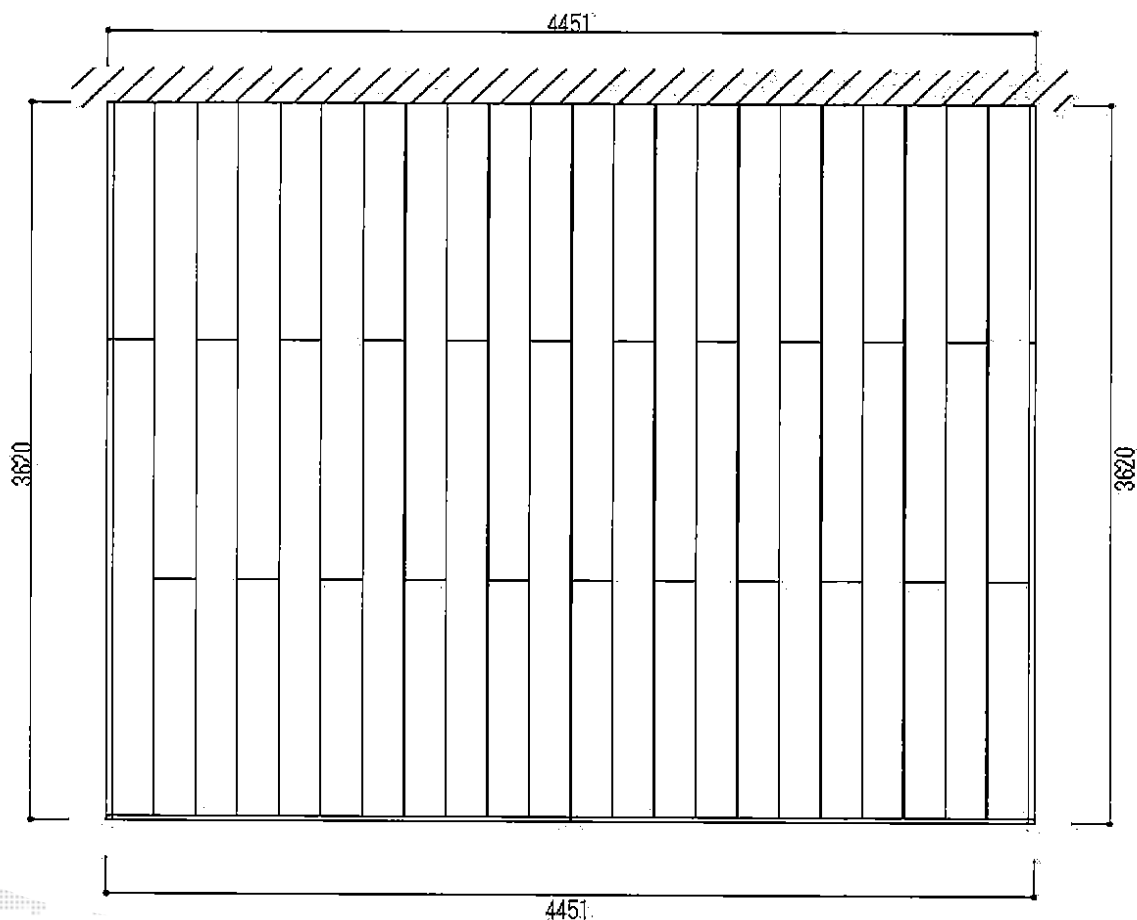

①

①通常型

YKK AP リウッドデッキ 200

間口=2.5間 (4,451mm)

出幅=10尺 (3,620mm)

色：レッドブラウン

床板：縦貼り

束柱：Hタイプ (550~700mm) 色：カームブラック

現場状況や作図制限により概略図の内容と多少の違いが生じることがございます。
施工時は、現場優先とさせて頂きたく思いますので、お立会い頂き、
最終のご指示のほど、何卒、宜しくお願い致します。

EX-SHOP
HTTP://WWW.EX-SHOP.NET

担当：都