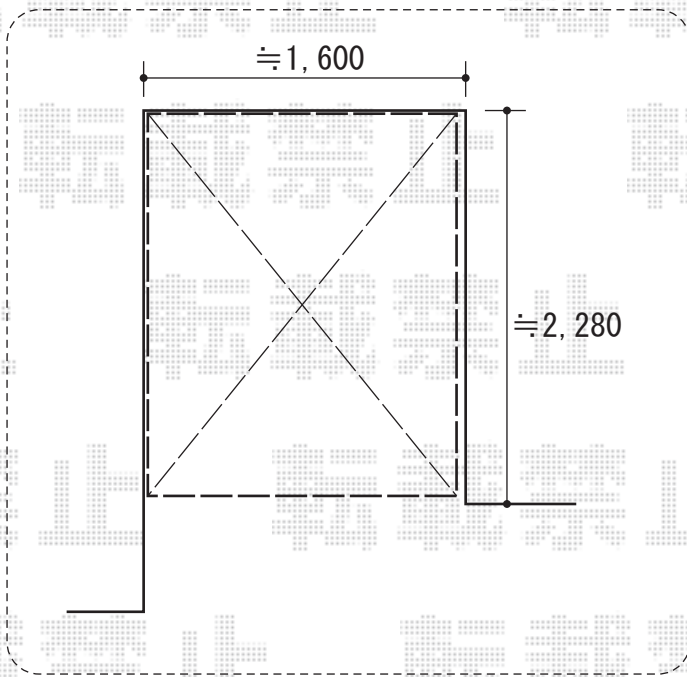

ほせるんですII F型 床納まり 積雪～20cm対応

トステム ほせるんですII F型 床納まり 積雪～20cm対応 【両入隅納まり】
寸法= 間口 関東1.0間 (1,820mm) × 出幅 9尺 (2,685mm)
正面ユニット： テラス (2枚建)
側面ユニット： 無し
色： ホワイト
屋根材： 熱線吸収アクアポリカーポネート (ライトブルー)
床材： 塩ビデッキボード (木目)
オプション： 網戸