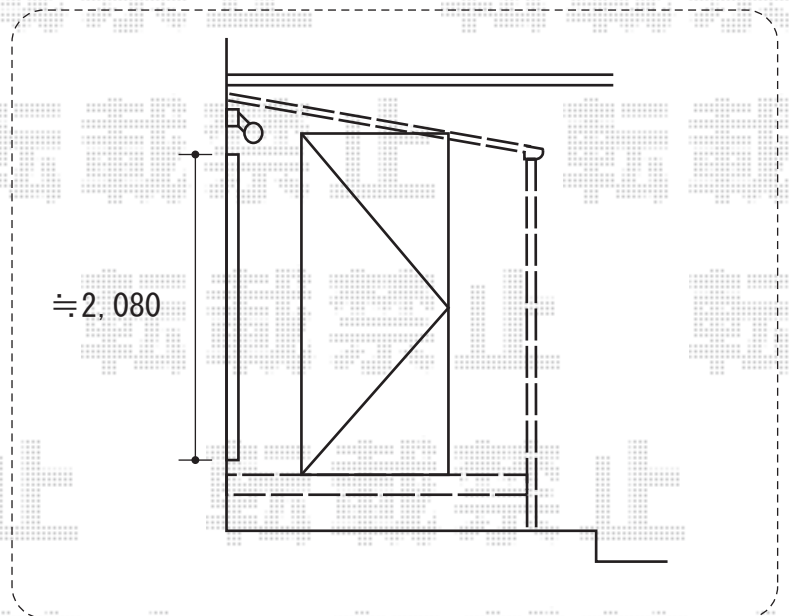

ほせるんですII F型 床納まり 積雪～20cm対応

トステム ほせるんですII F型 床納まり 積雪～20cm対応 【両入隅納まり】
寸法= 間口 関東1.0間 (1,820mm) × 出幅 9尺 (2,685mm)
正面ユニット： テラス (2枚建)
側面ユニット： 無し
色： ホワイト
屋根材： 熱線吸収アクアポリカーポネート (ライトブルー)
床材： 塩ビデッキボード (木目)
オプション： 網戸