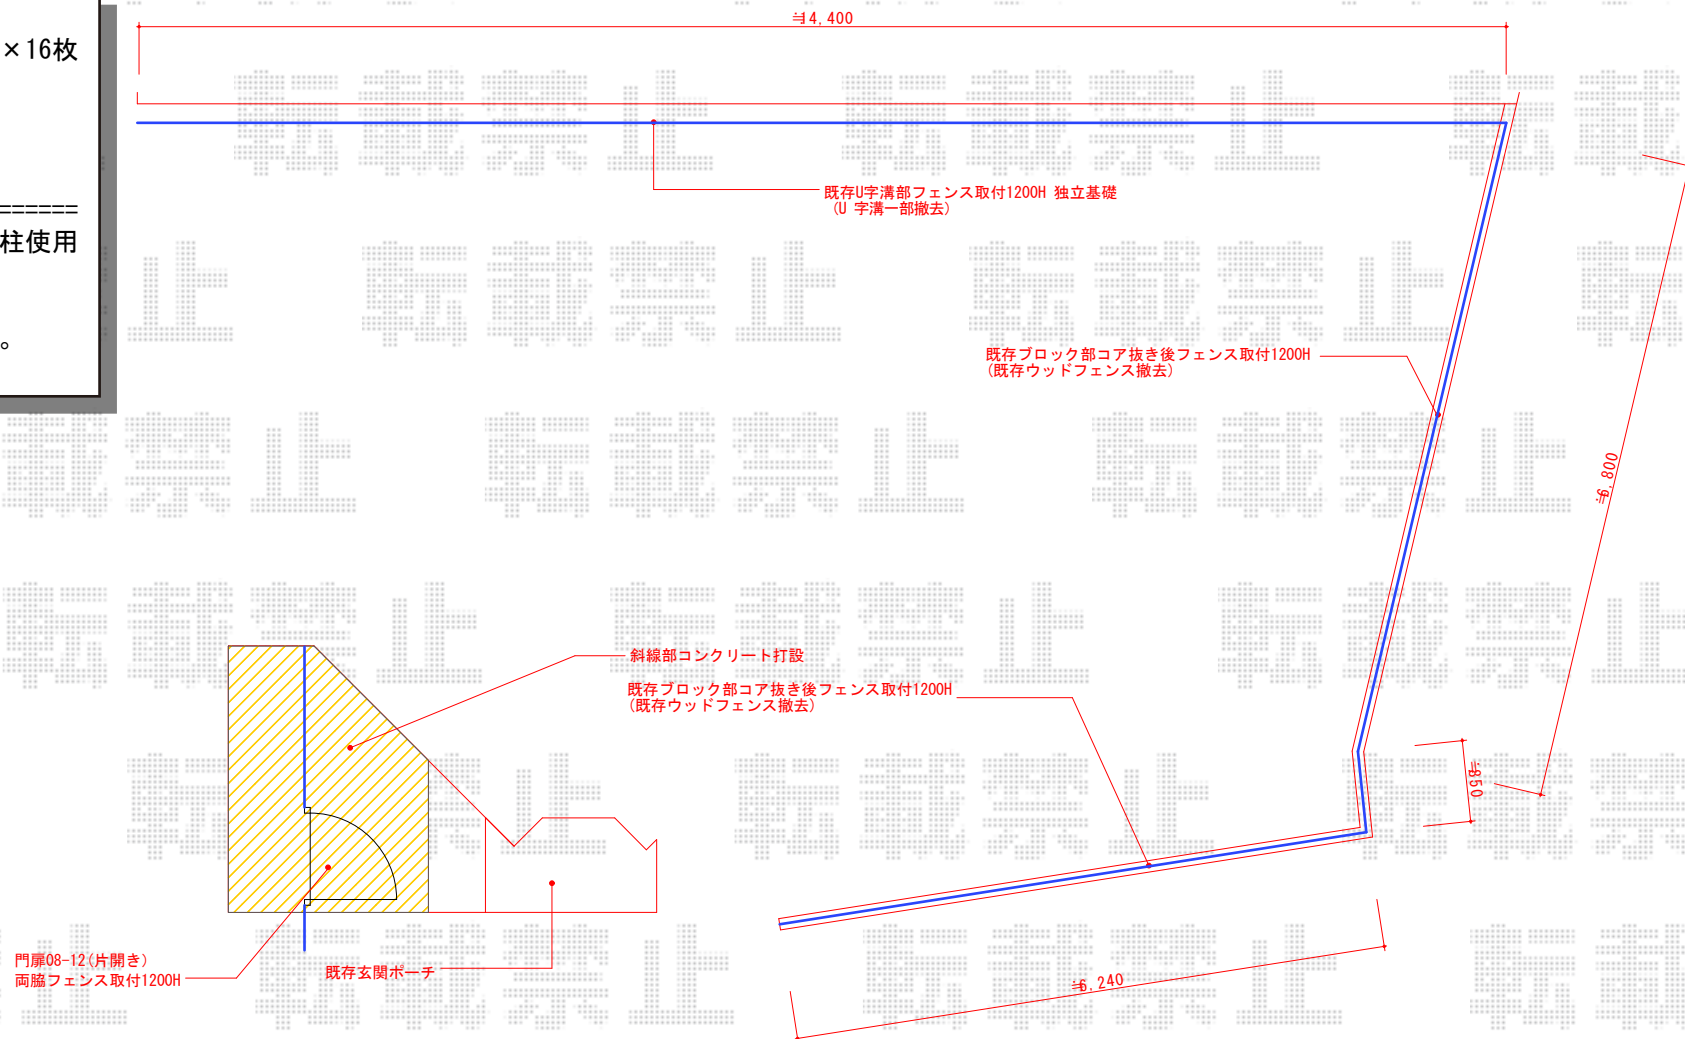

フェンス・門扉

TOEX ハイグリッドフェンスN8型
本体1枚 (W×H) = (2,000×1,200mm) × 16枚
スチール柱： T-12×22本
コーナー継手： 3セット
小口キャップ： 6セット
色： ブラック

TOEX ハイグリッド門扉N8型 片開き 柱使用
扉1枚 (W×H) = (800×1,200mm)
色： ブラック
錠： ※市販南京錠をお求めください。
開き： 内開き

現場状況や作図制限により概略図の内容と多少の違いが生じることがございます。
施工時は、現場優先とさせて頂きたく思いますので、お立会い頂き、
最終のご指示のほど、何卒、宜しくお願い致します。