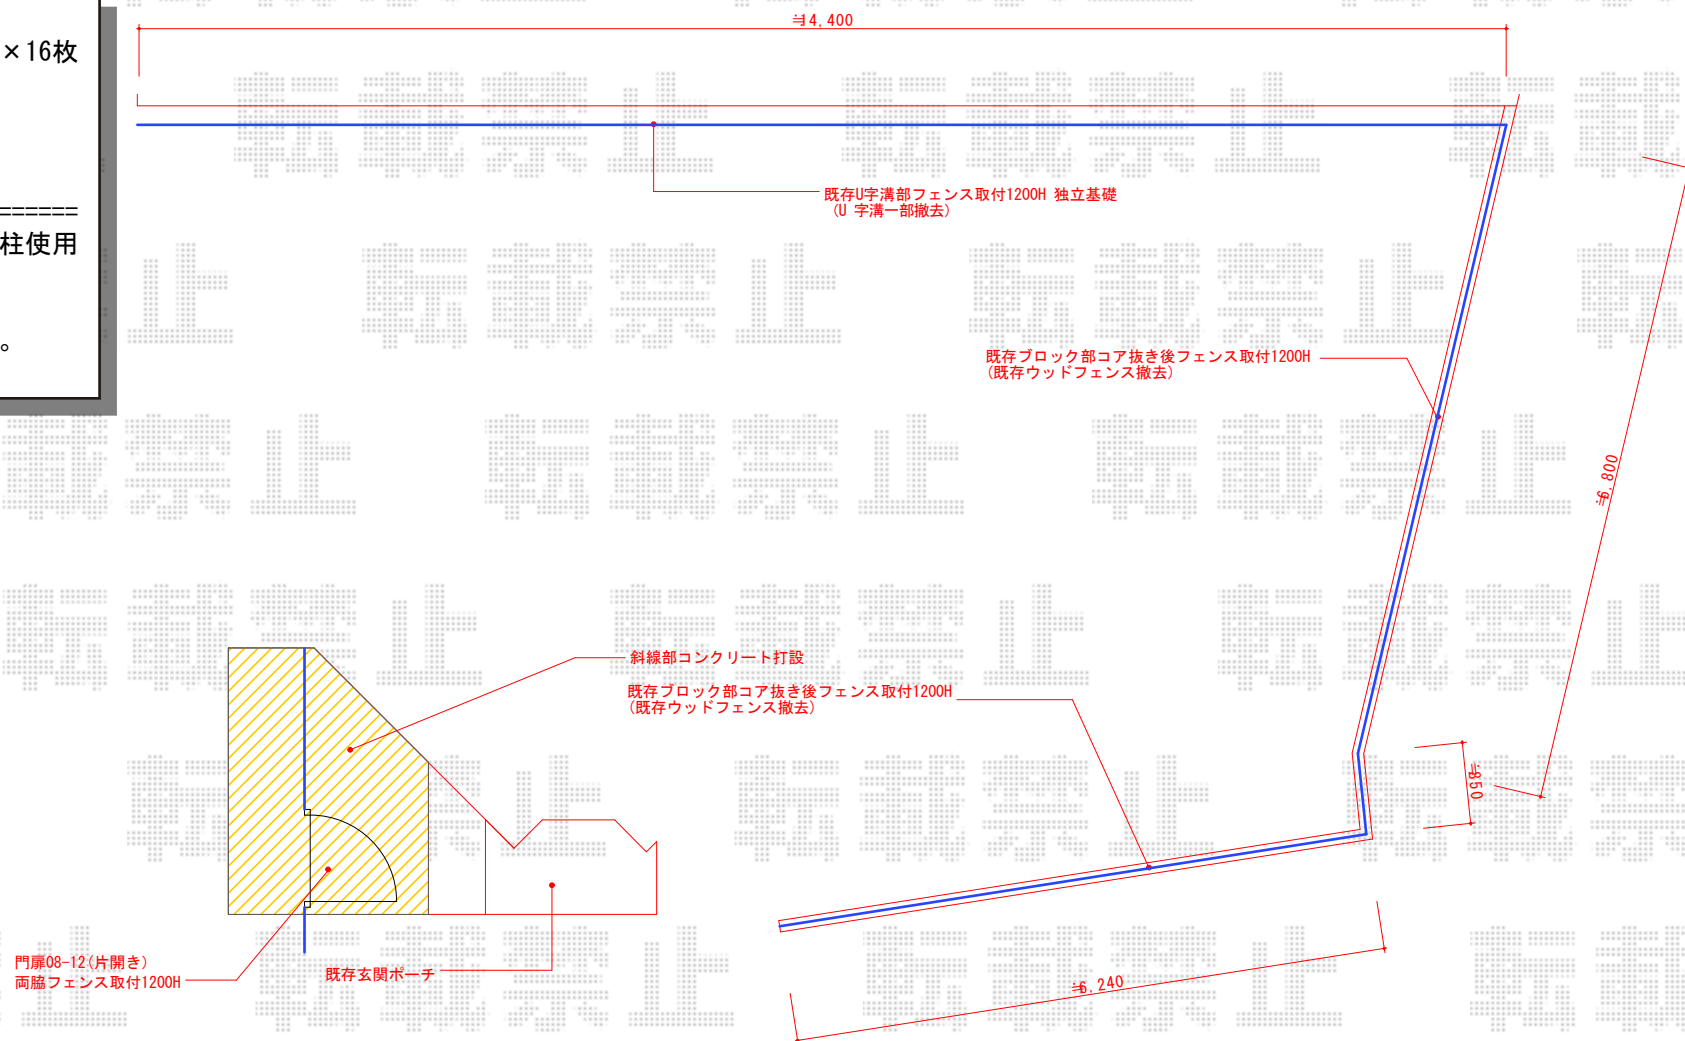

# フェンス・門扉

TOEX ハイグリッドフェンスN8型  
本体1枚 (W×H) = (2,000×1,200mm) × 16枚  
スチール柱： T-12×22本  
コーナー継手： 3セット  
小口キャップ： 6セット  
色： ブラック

TOEX ハイグリッド門扉N8型 片開き 柱使用  
扉1枚 (W×H) = (800×1,200mm)  
色： ブラック  
錠： ※市販南京錠をお求めください。  
開き： 内開き