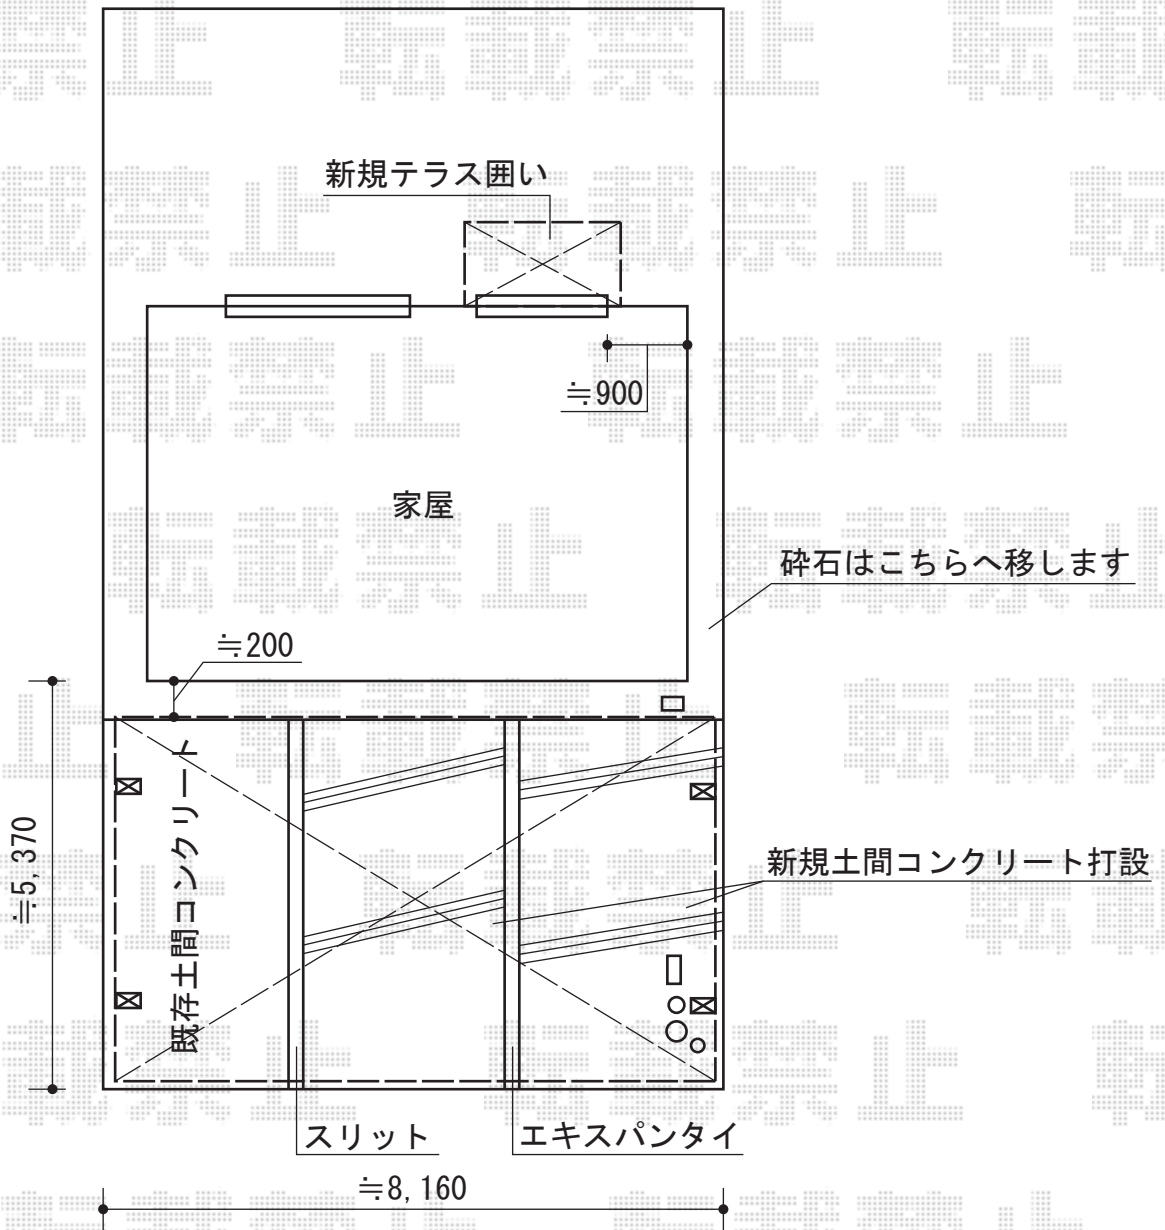

レイナトリプルポートグラン 積雪～20cm対応

YKK AP レイナトリプルポートグラン 積雪～20cm対応  
幅= 8,000mm  
奥行= 5,052mm  
色： プラチナステン  
屋根材： ポリカーボネート（スモークブラウン）  
柱仕様： ハイルフ柱仕様（有効高 約2,350mm）

現場状況や作図制限により概略図の内容と多少の違いが生じることがございます。  
施工時は、現場優先とさせて頂きたく思いますので、お立会い頂き、  
最終のご指示のほど、何卒、宜しくお願い致します。