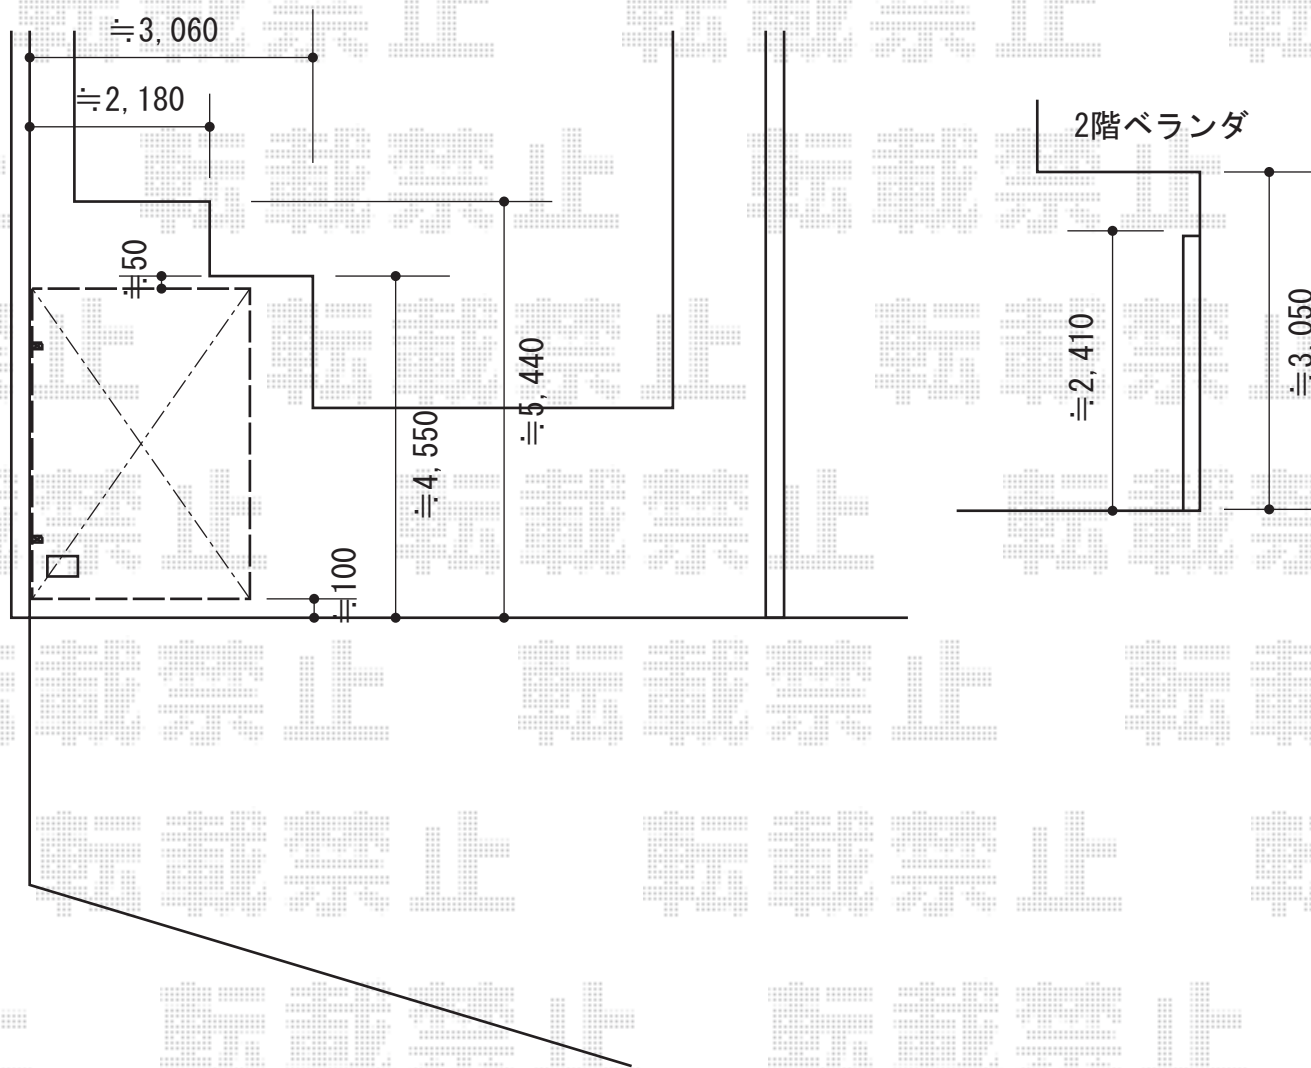

プレシオスポート 積雪～20cm対応

Value Select プレシオスポート 積雪～20cm対応  
幅= 2,400mm  
奥行= 5,052mm  
色： ノーブルステン  
屋根材： ポリカーボネート（ガラスマット）  
柱仕様： ハイルフ柱仕様（有効高 約2,250mm）

現場状況や作図制限により概略図の内容と多少の違いが生じることがございます。  
施工時は、現場優先とさせて頂きたく思いますので、お立会い頂き、  
最終のご指示のほど、何卒、宜しくお願い致します。