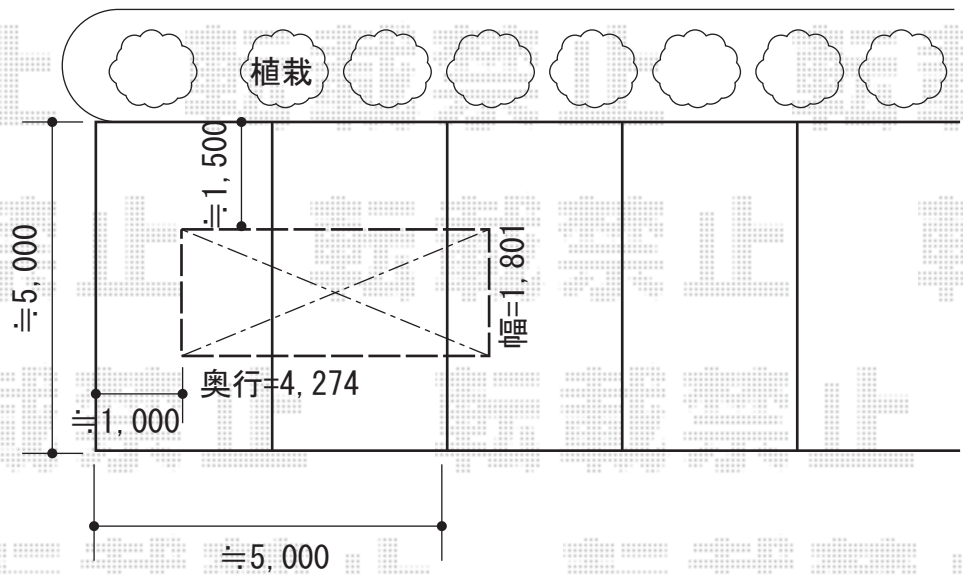

カーブパークシグマIII パネル3面囲い 積雪~20cm対応

【こちらはイメージ図となります】

トステム カーブパークシグマIII パネル3面囲い 積雪~20cm対応
幅= 1,801mm
奥行= 4,274mm
色： シャイングレー
屋根材： 熱線吸収ポリカーボネート（ライトブルーマット調）
柱仕様： 標準柱仕様

現場状況や作図制限により概略図の内容と多少の違いが生じることがございます。
施工時は、現場優先とさせて頂きたく思いますので、お立会い頂き、
最終のご指示のほど、何卒、宜しくお願い致します。