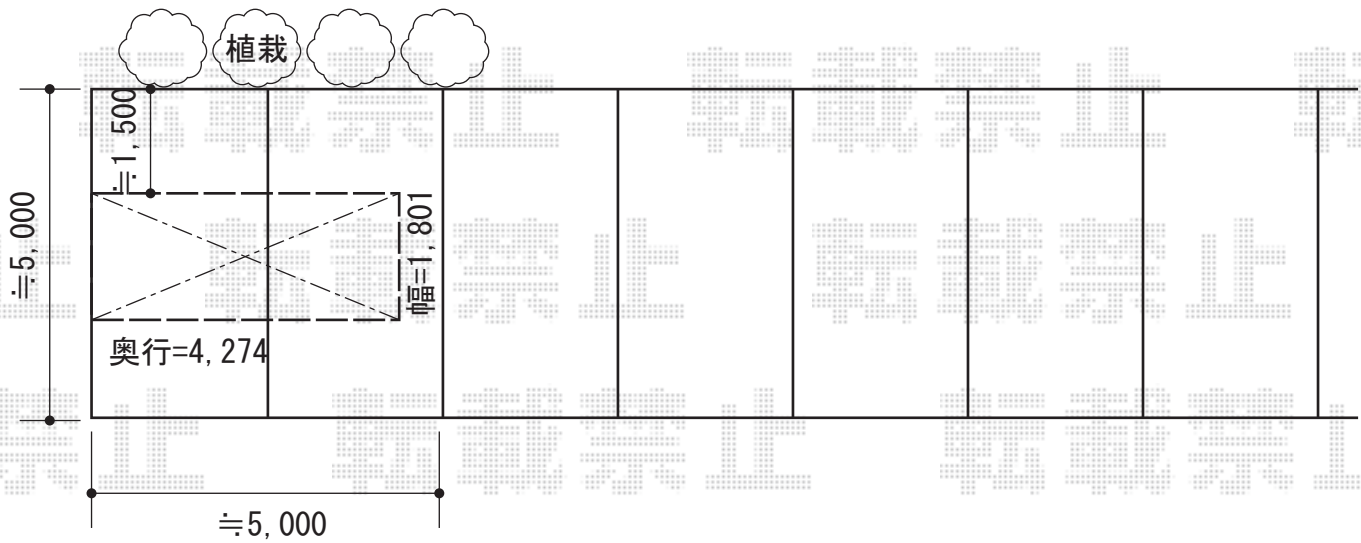

カーブパークシグマIII パネル3面囲い 積雪~20cm対応

【こちらはイメージ図となります】

トステム カーブパークシグマIII パネル3面囲い 積雪~20cm対応
幅= 1,801mm
奥行= 4,274mm
色： シャイングレー
屋根材： 熱線吸収ポリカーボネート（ライトブルーマット調）
柱仕様： 標準柱仕様

現場状況や作図制限により概略図の内容と多少の違いが生じることがございます。
施工時は、現場優先とさせて頂きたく思いますので、お立会い頂き、
最終のご指示のほど、何卒、宜しくお願い致します。