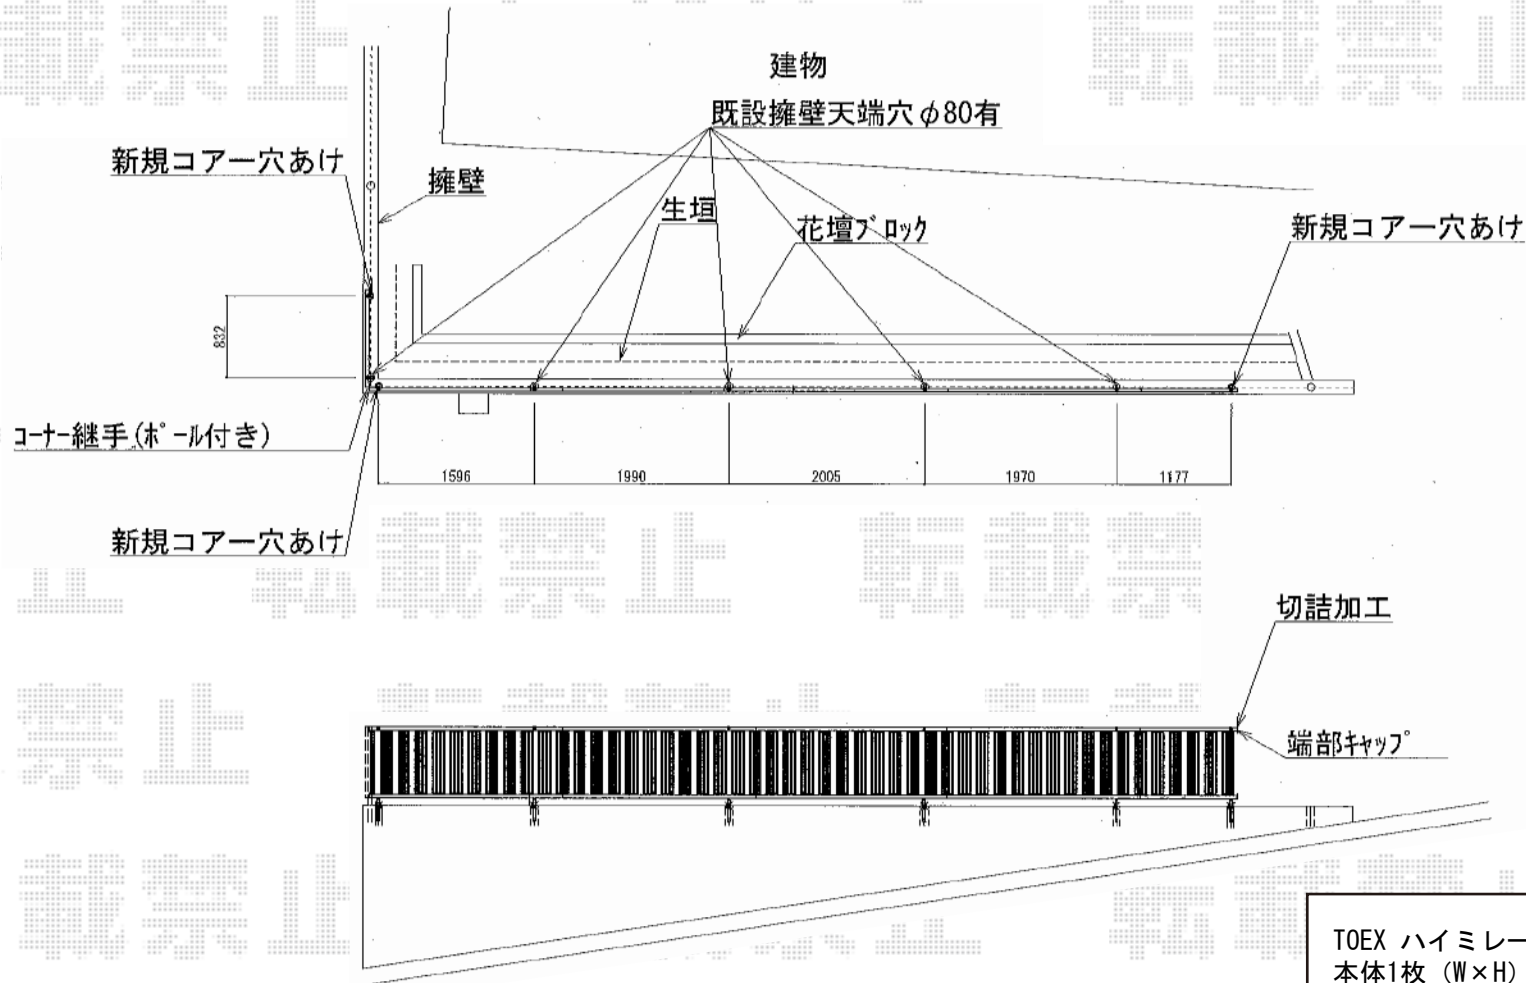

ハイミレーヌR5型フェンス フリーポールタイプ

TOEX ハイミレーヌR5型フェンス フリーポールタイプ
 本体1枚 (W×H) = (1,975.5mm×800mm) ×6枚
 柱仕様：T-8×8本
 部品セットB： ×8セット
 端部キャップB： ×1セット
 コーナー継手B： ×1セット
 色： シヤイングレー

現場状況や作図制限により概略図の内容と多少の違いが生じることがございます。
 施工時は、現場優先とさせて頂きたく思いますので、お立会い頂き、
 最終のご指示のほど、何卒、宜しくお願い致します。