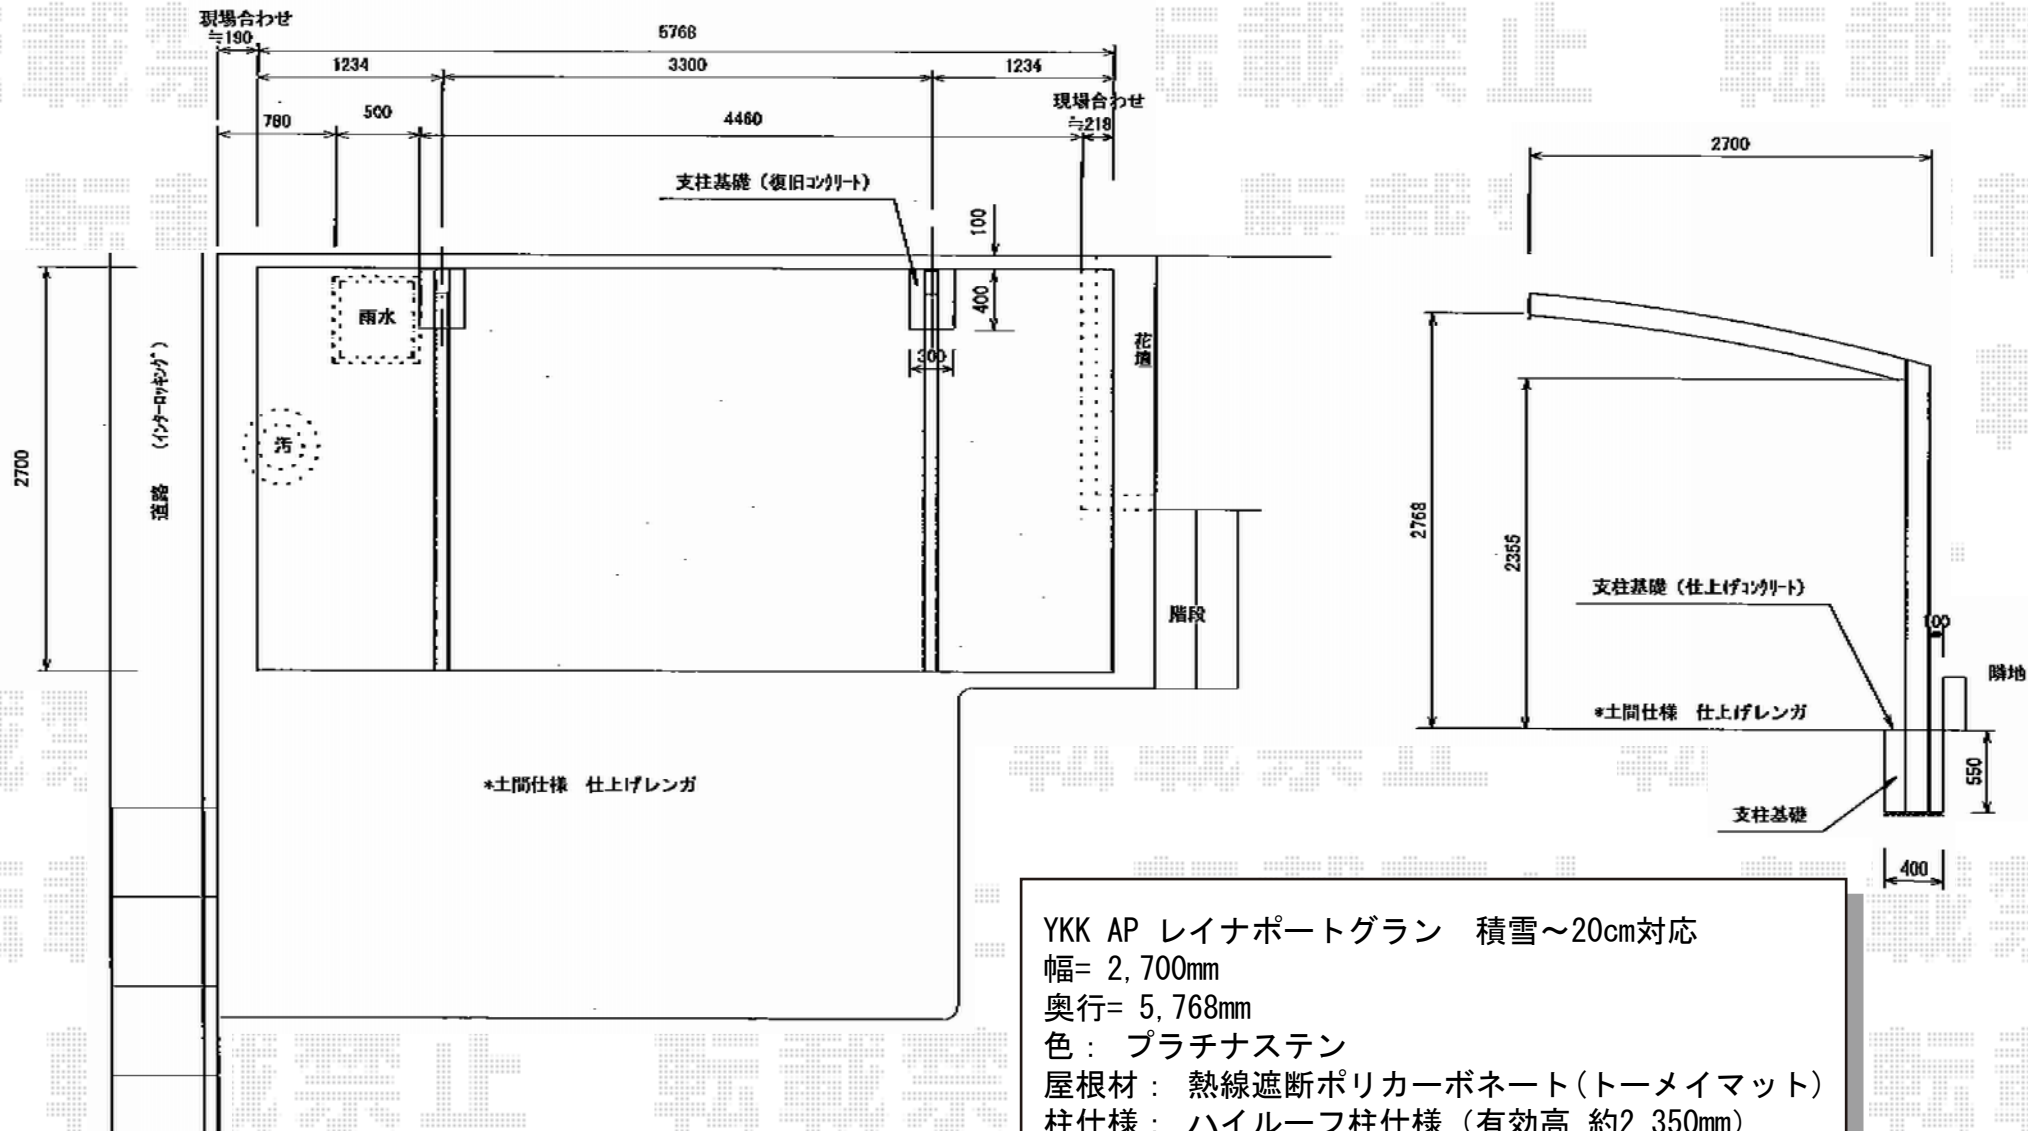

レイナポートグラン 積雪～20cm対応

YKK AP レイナポートグラン 積雪～20cm対応
 幅= 2,700mm
 奥行= 5,768mm
 色： プラチナステン
 屋根材： 熱線遮断ポリカーボネート(トーマイマット)
 柱仕様： ハイルーフ柱仕様 (有効高 約2,350mm)

現場状況や作図制限により概略図の内容と多少の違いが生じることがございます。
 施工時は、現場優先とさせて頂きたく思いますので、お立会い頂き、
 最終のご指示のほど、何卒、宜しくお願い致します。