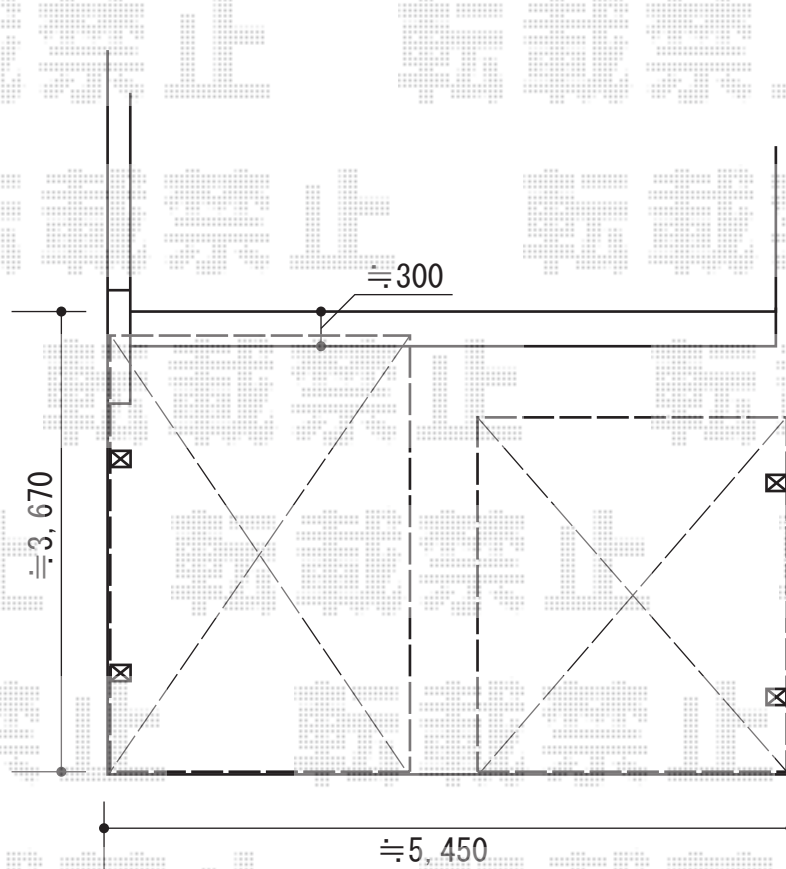

カーブポートシグマIII 積雪～20cm対応

トステム カーブポートシグマIII 積雪～20cm対応

幅=2,551mm

奥行=4,980mm

色：ブラック

屋根材：熱線吸収ポリカーボネート（ライトブルーマット調）

柱仕様：ロング柱23仕様（有効高 約2,300mm）

数量：2台

現場状況や作図制限により概略図の内容と多少の違いが生じることがございます。
施工時は、現場優先とさせて頂きたく思いますので、お立会い頂き、
最終のご指示のほど、何卒、宜しくお願い致します。

EX-SHOP
HTTP://WWW.EX-SHOP.NET

担当：松保