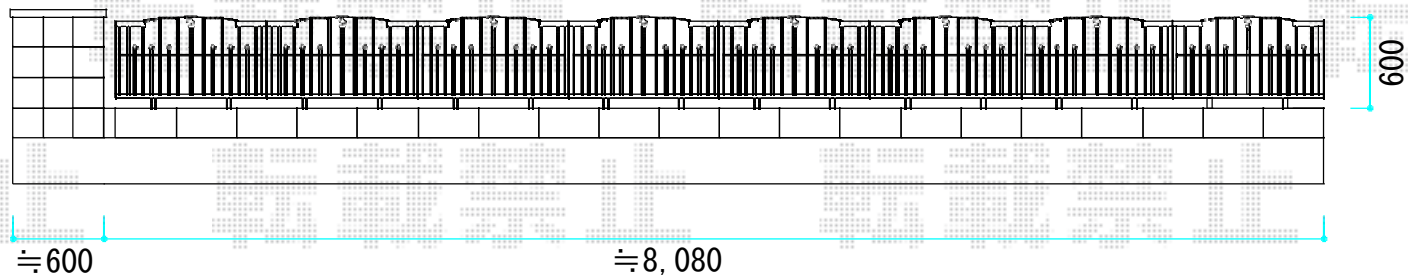

フェスタA型フェンス

TOEX フェスタA型フェンス
本体1枚 (W×H) = (1,000×600mm) × 8枚
柱セット： T-6×8セット
色： マイルドブラック

現場状況や作図制限により概略図の内容と多少の違いが生じることがございます。
施工時は、現場優先とさせて頂きたく思いますので、お立会い頂き、
最終のご指示のほど、何卒、宜しくお願い致します。

全ての著作権は、エクスショップに帰属します。当社とのお取引目的外の使用・複製・転載禁止となっております。