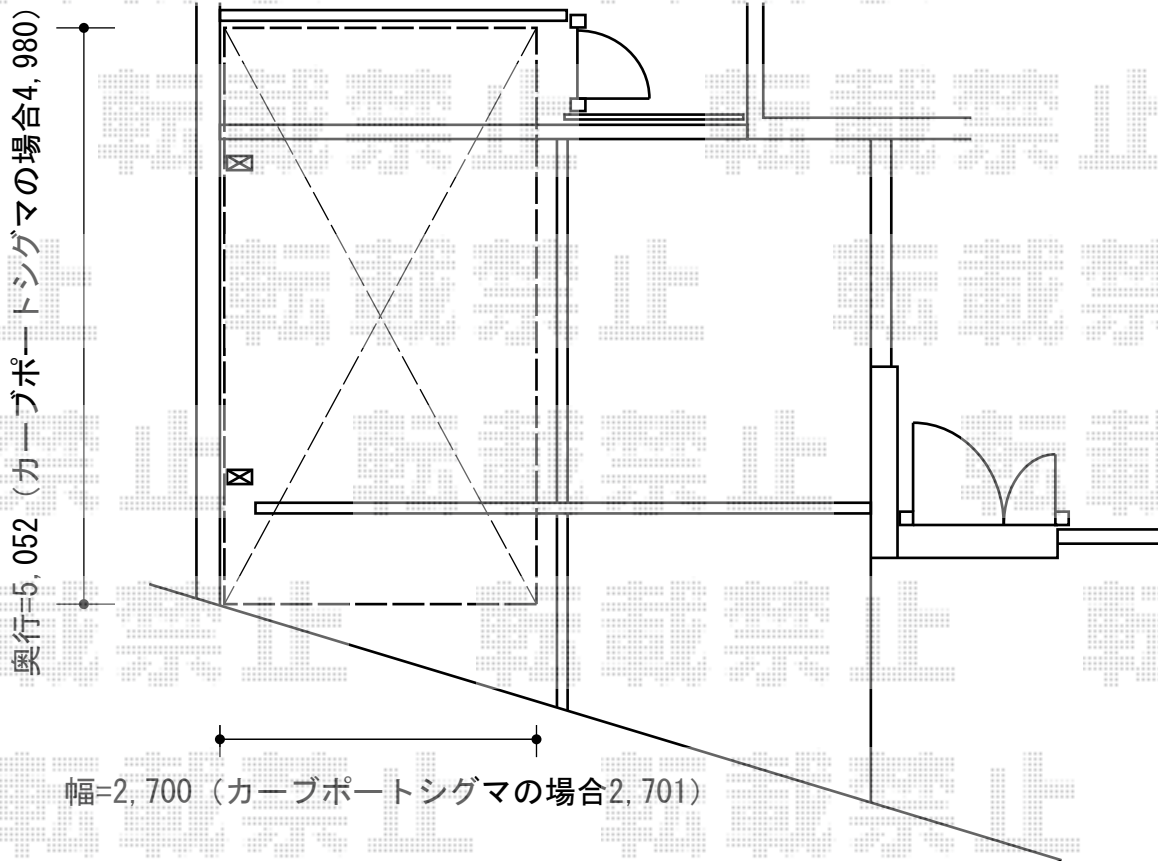

レイナポートグラン 積雪～20cm対応

トステム カーブポートシグマIII 積雪～20cm対応

幅=2,701mm

奥行=4,980mm

色：シャイングレー

屋根材：ガリレポリカ（クリアマット・すりガラス調）

柱仕様：ロング柱23仕様（有効高 約2,300mm）

トステム カーブポートシグマ用サイドパネル

奥行サイズ：50タイプ用

高さ：H800×1段

色：シャイングレー

パネル材：ガリレポリカ（クリアマット・すりガラス調）

オプション：着脱式サポート柱（ロング柱23用）×2

YKK AP レイナポートグラン 積雪～20cm対応

幅=2,700mm

奥行=5,052mm

色：プラチナステン

屋根材：ポリカーボネート（トーマイマット）

柱仕様：標準柱仕様（有効高 約2,000mm）

YKK AP レイナポートグラン用サイドパネル 1段仕様

奥行サイズ：長さ51用

高さ=1,036mm

色：プラチナステン

パネル材：ポリカーボネート（トーマイマット）