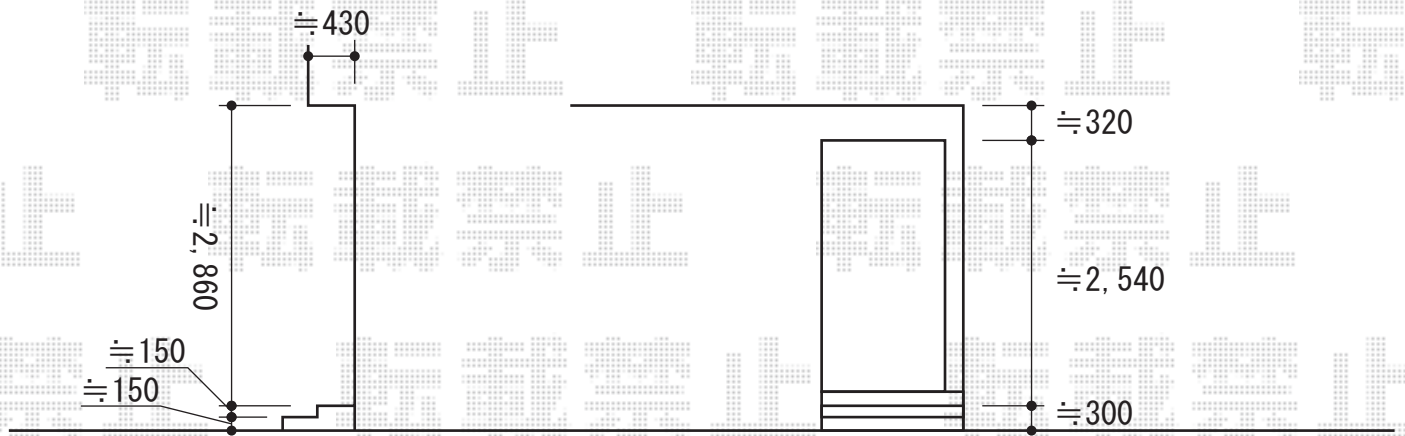

レイナポートグラン 積雪～20cm対応

YKK AP レイナポートグラン 積雪～20cm対応
幅= 3,000mm
奥行= 5,768mm
色： ホワイト
屋根材： ポリカーボネート（トーマイマット）
柱仕様： ハイルフ柱仕様（有効高 約2,350mm）

現場状況や作図制限により概略図の内容と多少の違いが生じることがございます。
施工時は、現場優先とさせて頂きたく思いますので、お立会い頂き、
最終のご指示のほど、何卒、宜しくお願い致します。