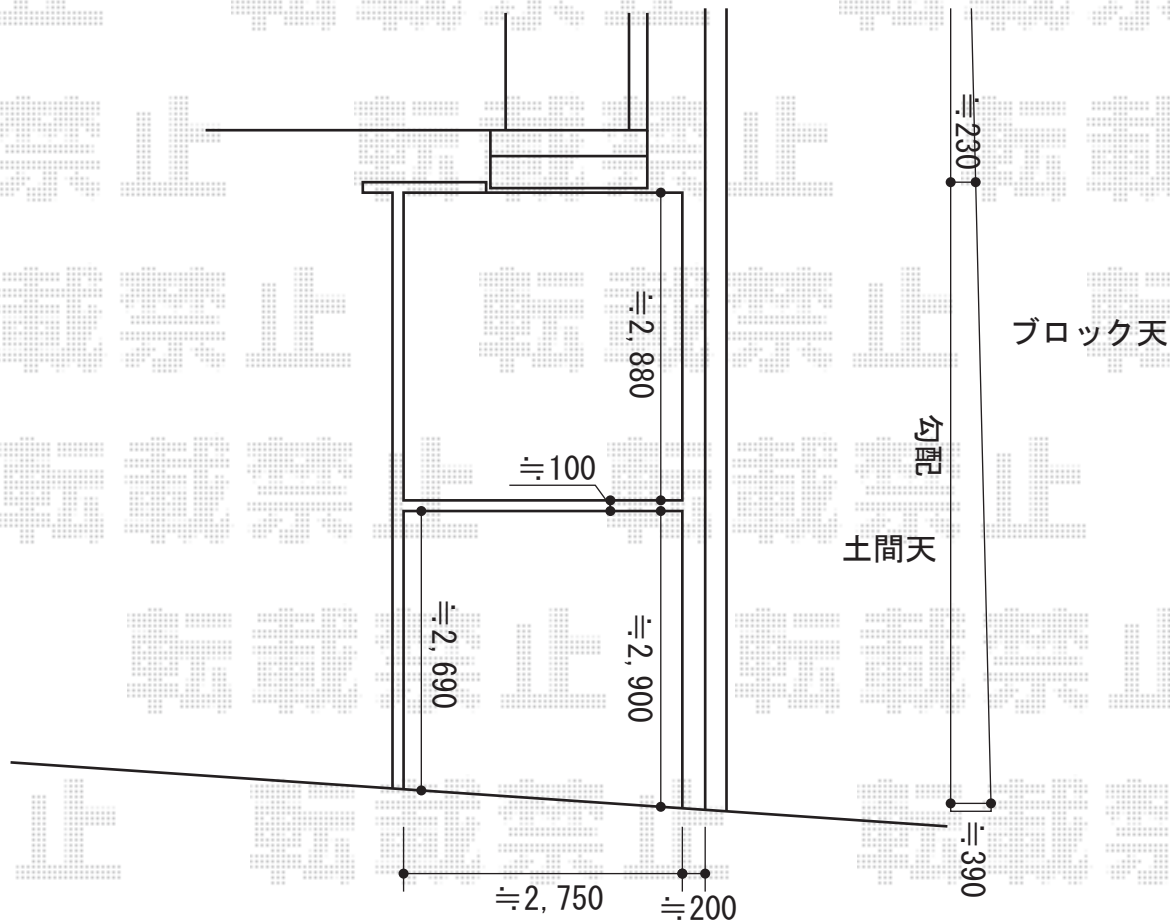

レイナポートグラン 積雪～20cm対応

YKK AP レイナポートグラン 積雪～20cm対応
幅= 3,000mm
奥行= 5,768mm
色： ホワイト
屋根材： ポリカーボネート（トーマイマット）
柱仕様： ハイルフ柱仕様（有効高 約2,350mm）

現場状況や作図制限により概略図の内容と多少の違いが生じることがございます。
施工時は、現場優先とさせて頂きたく思いますので、お立会い頂き、
最終のご指示のほど、何卒、宜しくお願い致します。