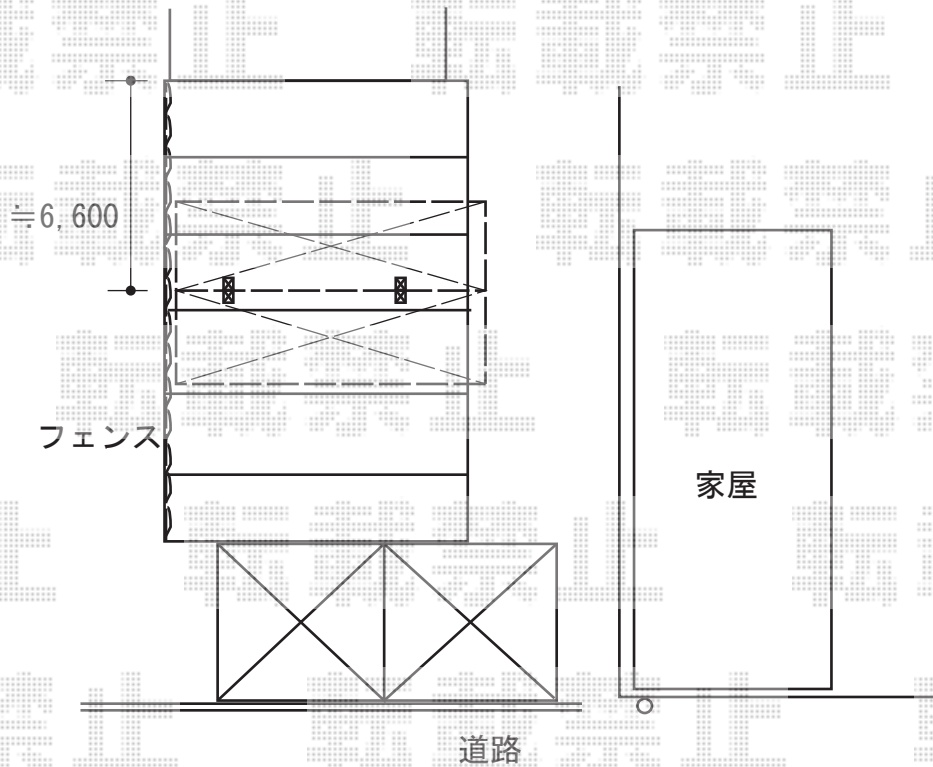

レイナポートグラン Y合掌 積雪～20cm対応

YKK AP レイナポートグラン Y合掌 積雪～20cm対応  
幅= 4,817mm  
奥行= 5,052mm  
色： プラチナステン  
屋根材： ポリカーボネート（トーマイマット）  
柱仕様： 標準柱仕様（有効高 約2,000mm）

現場状況や作図制限により概略図の内容と多少の違いが生じることがございます。  
施工時は、現場優先とさせて頂きたく思いますので、お立会い頂き、  
最終のご指示のほど、何卒、宜しくお願い致します。