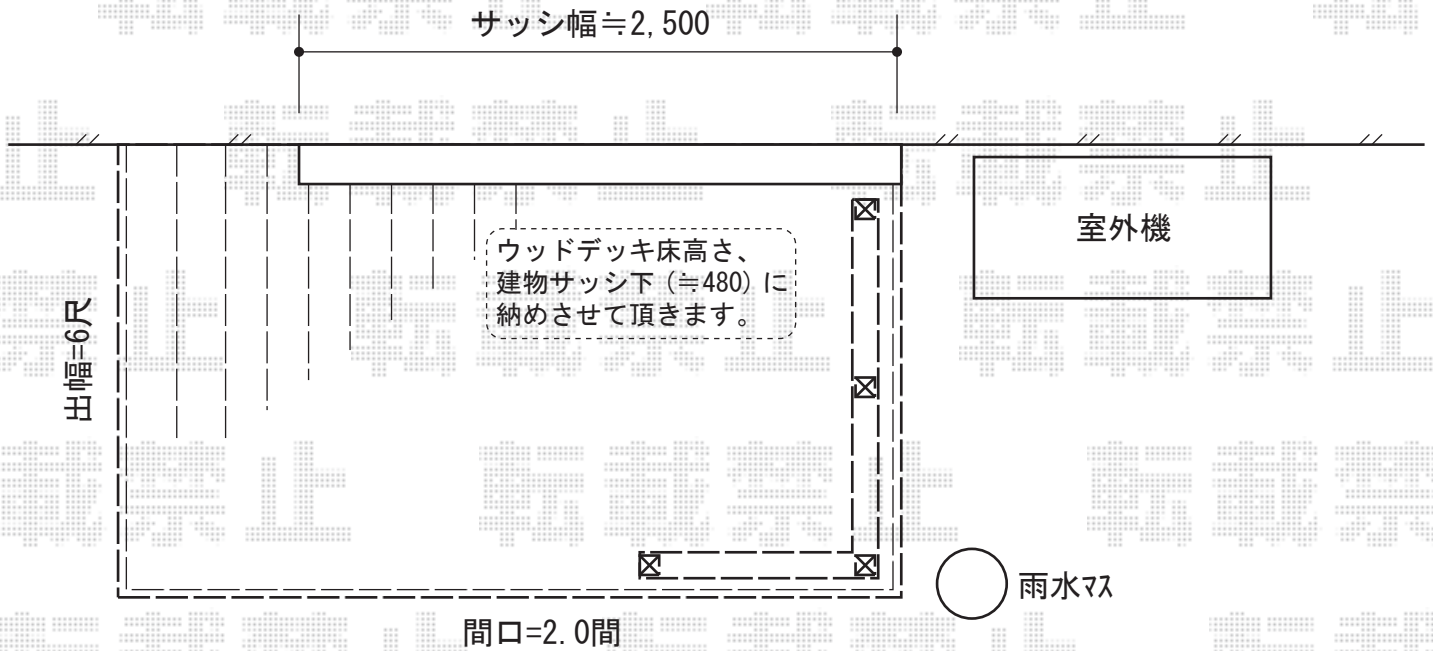

リウッドデッキ 200

YKK AP リウッドデッキ 200

間口= 3,651mm

出幅= 1,820mm

色： ウォームグレー

幕板： 標準幕板

束柱： Sタイプ(550mm) (色：【仮】カームブラック)

現場状況や作図制限により概略図の内容と多少の違いが生じることがございます。
施工時は、現場優先とさせていただきますので、お立会い頂き、
最終のご指示のほど、何卒、宜しくお願い致します。