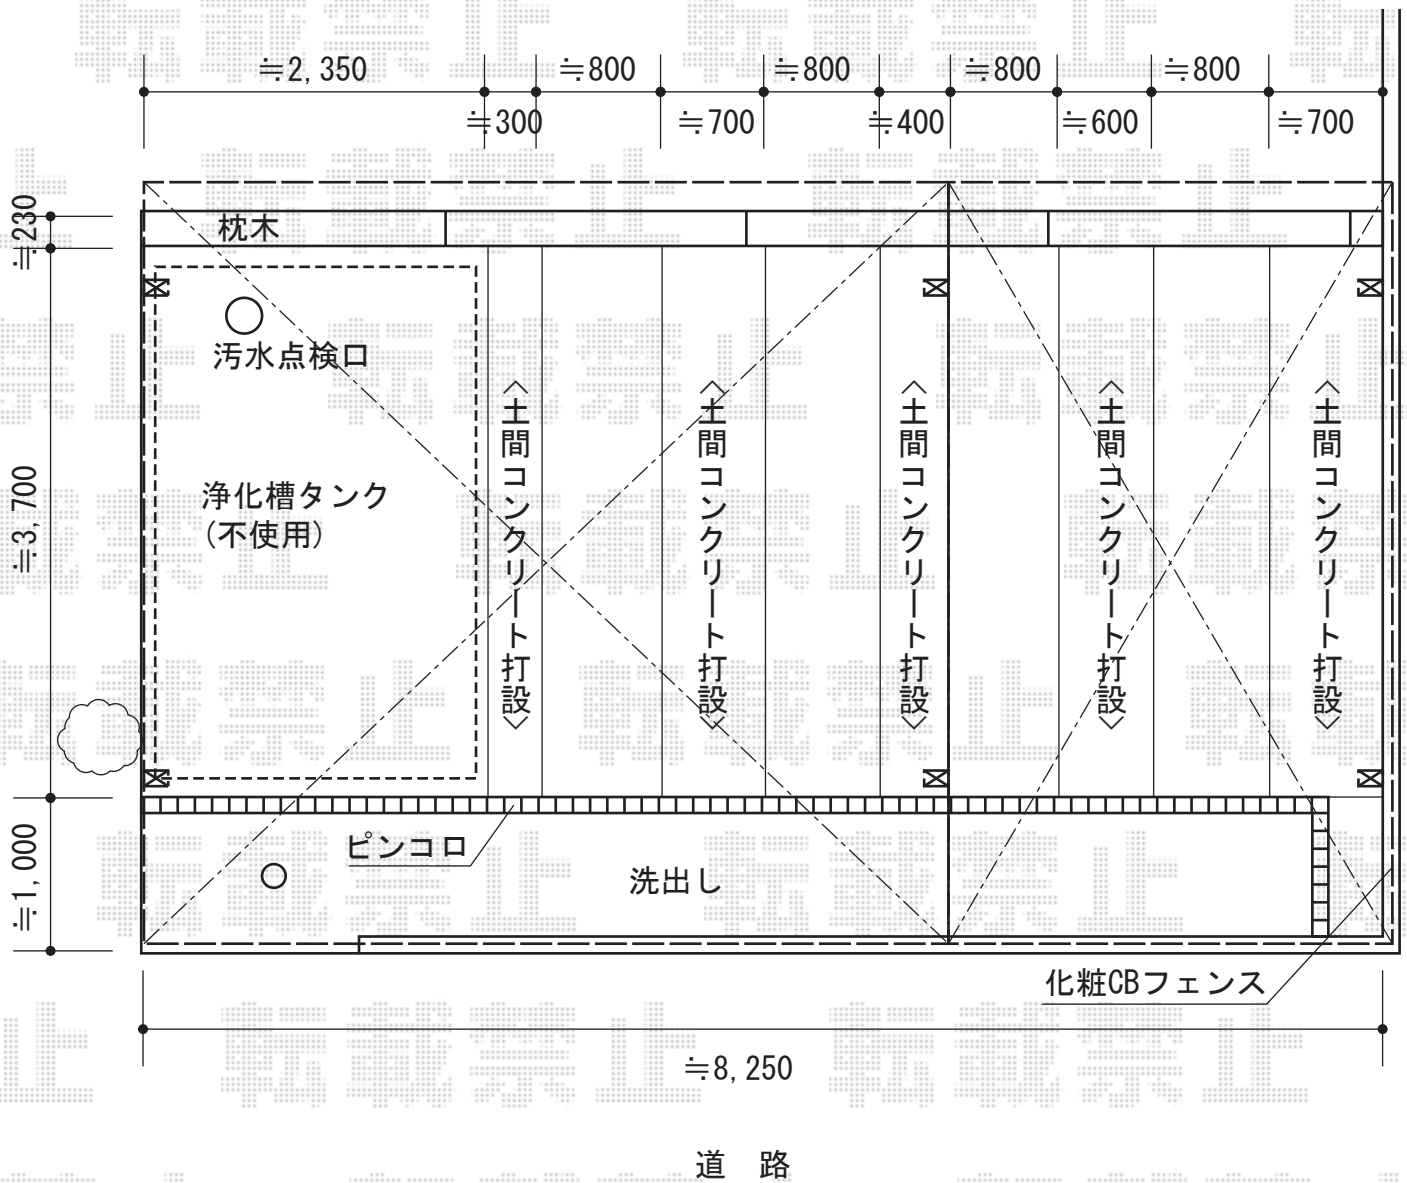

テリオSPORTIII 900 3台用 横連棟 角柱6本 積雪~30cm対応

トステム テリオSPORTIII 900 3台用 横連棟 角柱6本 積雪~30cm対応
 幅= 8,484mm
 奥行= 5,453mm
 色： シャイングレー
 屋根材： 遮光タイプ/スチール折板（ペフ無）
 柱仕様： ロング柱30仕様（有効高 約3,000mm）
 横材： 無し

現場状況や作図制限により概略図の内容と多少の違いが生じることがございます。
 施工時は、現場優先とさせて頂きたく思いますので、お立会い頂き、
 最終のご指示のほど、何卒、宜しくお願い致します。