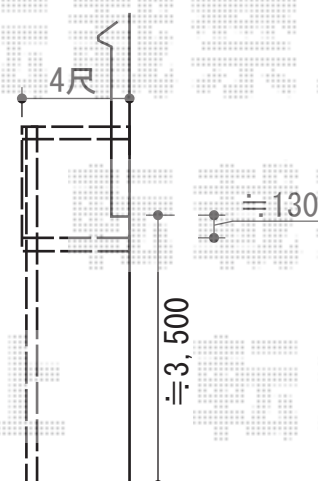

ビューステージスタイル 縦太格子 連棟 柱建て式

トステム ビューステージスタイル 縦太格子 連棟 柱建て式
間口= 関東間3.0間
出幅= 4尺 (1,185mm)
色: ホワイト
床材: グレー (塩ビデッキボード)
柱仕様: 柱建てタイプ/ロング柱仕様
オプション: 収納式物干し 2本

現場状況や作図制限により概略図の内容と多少の違いが生じることがございます。
施工時は、現場優先とさせて頂きたく思いますので、お立会い頂き、
最終のご指示のほど、何卒、宜しくお願い致します。