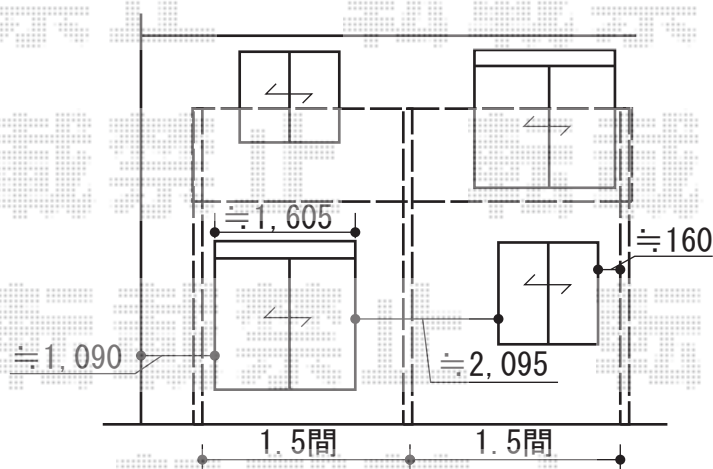

ビューステージスタイル 縦太格子 連棟 柱建て式

トステム ビューステージスタイル 縦太格子 連棟 柱建て式
間口= 関東間3.0間
出幅= 4尺 (1,185mm)
色: ホワイト
床材: グレー (塩ビデッキボード)
柱仕様: 柱建てタイプ/ロング柱仕様
オプション: 収納式物干し 2本

現場状況や作図制限により概略図の内容と多少の違いが生じることがございます。
施工時は、現場優先とさせて頂きたく思いますので、お立会い頂き、
最終のご指示のほど、何卒、宜しくお願い致します。