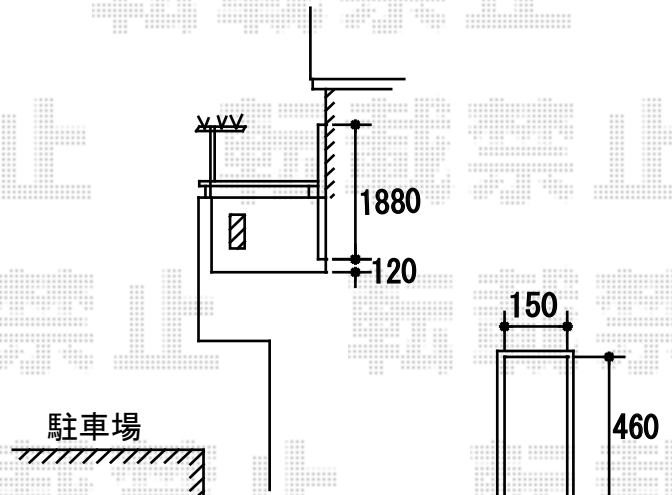

エクステリア商品 施工概略図

トステム ほせるんですII F型 造付け納まり 積雪~50cm対応
 寸法= 間口 関東2.0間 (3,640mm) × 出幅 6尺 (1,785mm)
 正面ユニット：高窓 (4枚建)
 側面ユニット：高窓 (2枚建)
 色：シャイングレー
 屋根材：ポリカーボネート (クリアマット/すりガラス調)
 オプション：網戸/物干し

トステム ベランダ手すり ハンドライン
 幅= 約7,090mm：平型200
 部材：コーナー役物 (左右同スポット) / 隙間隠しゴム
 色：シャイングレー