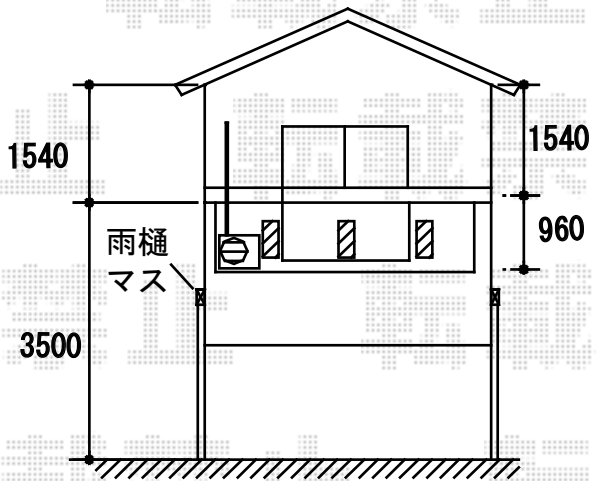

エクステリア商品 施工概略図

トステム ほせるんですII F型 造付け納まり 積雪~50cm対応
 寸法= 間口 関東2.0間 (3,640mm) × 出幅 6尺 (1,785mm)
 正面ユニット：高窓 (4枚建)
 側面ユニット：高窓 (2枚建)
 色：シャイングレー
 屋根材：ポリカーボネート (クリアマット/すりガラス調)
 オプション：網戸/物干し

トステム ベランダ手すり ハンドライン
 幅= 約7,090mm：平型200
 部材：コーナー役物 (左右同スポット) / 隙間隠しゴム
 色：シャイングレー