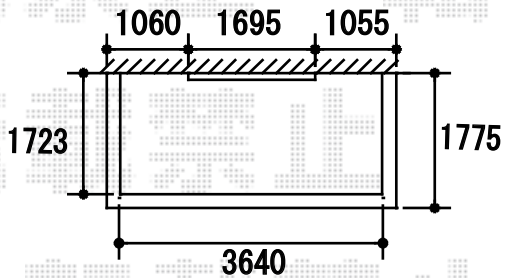

エクステリア商品 施工概略図

トステム ほせるんですII F型 造付け納まり 積雪~50cm対応
 寸法= 間口 関東2.0間 (3,640mm) × 出幅 6尺 (1,785mm)
 正面ユニット：高窓 (4枚建)
 側面ユニット：高窓 (2枚建)
 色：シャイングレー
 屋根材：ポリカーボネート (クリアマット/すりガラス調)
 オプション：網戸/物干し

トステム ベランダ手すり ハンドライン
 幅= 約7,090mm：平型200
 部材：コーナー役物 (左右同スポット) / 隙間隠しゴム
 色：シャイングレー