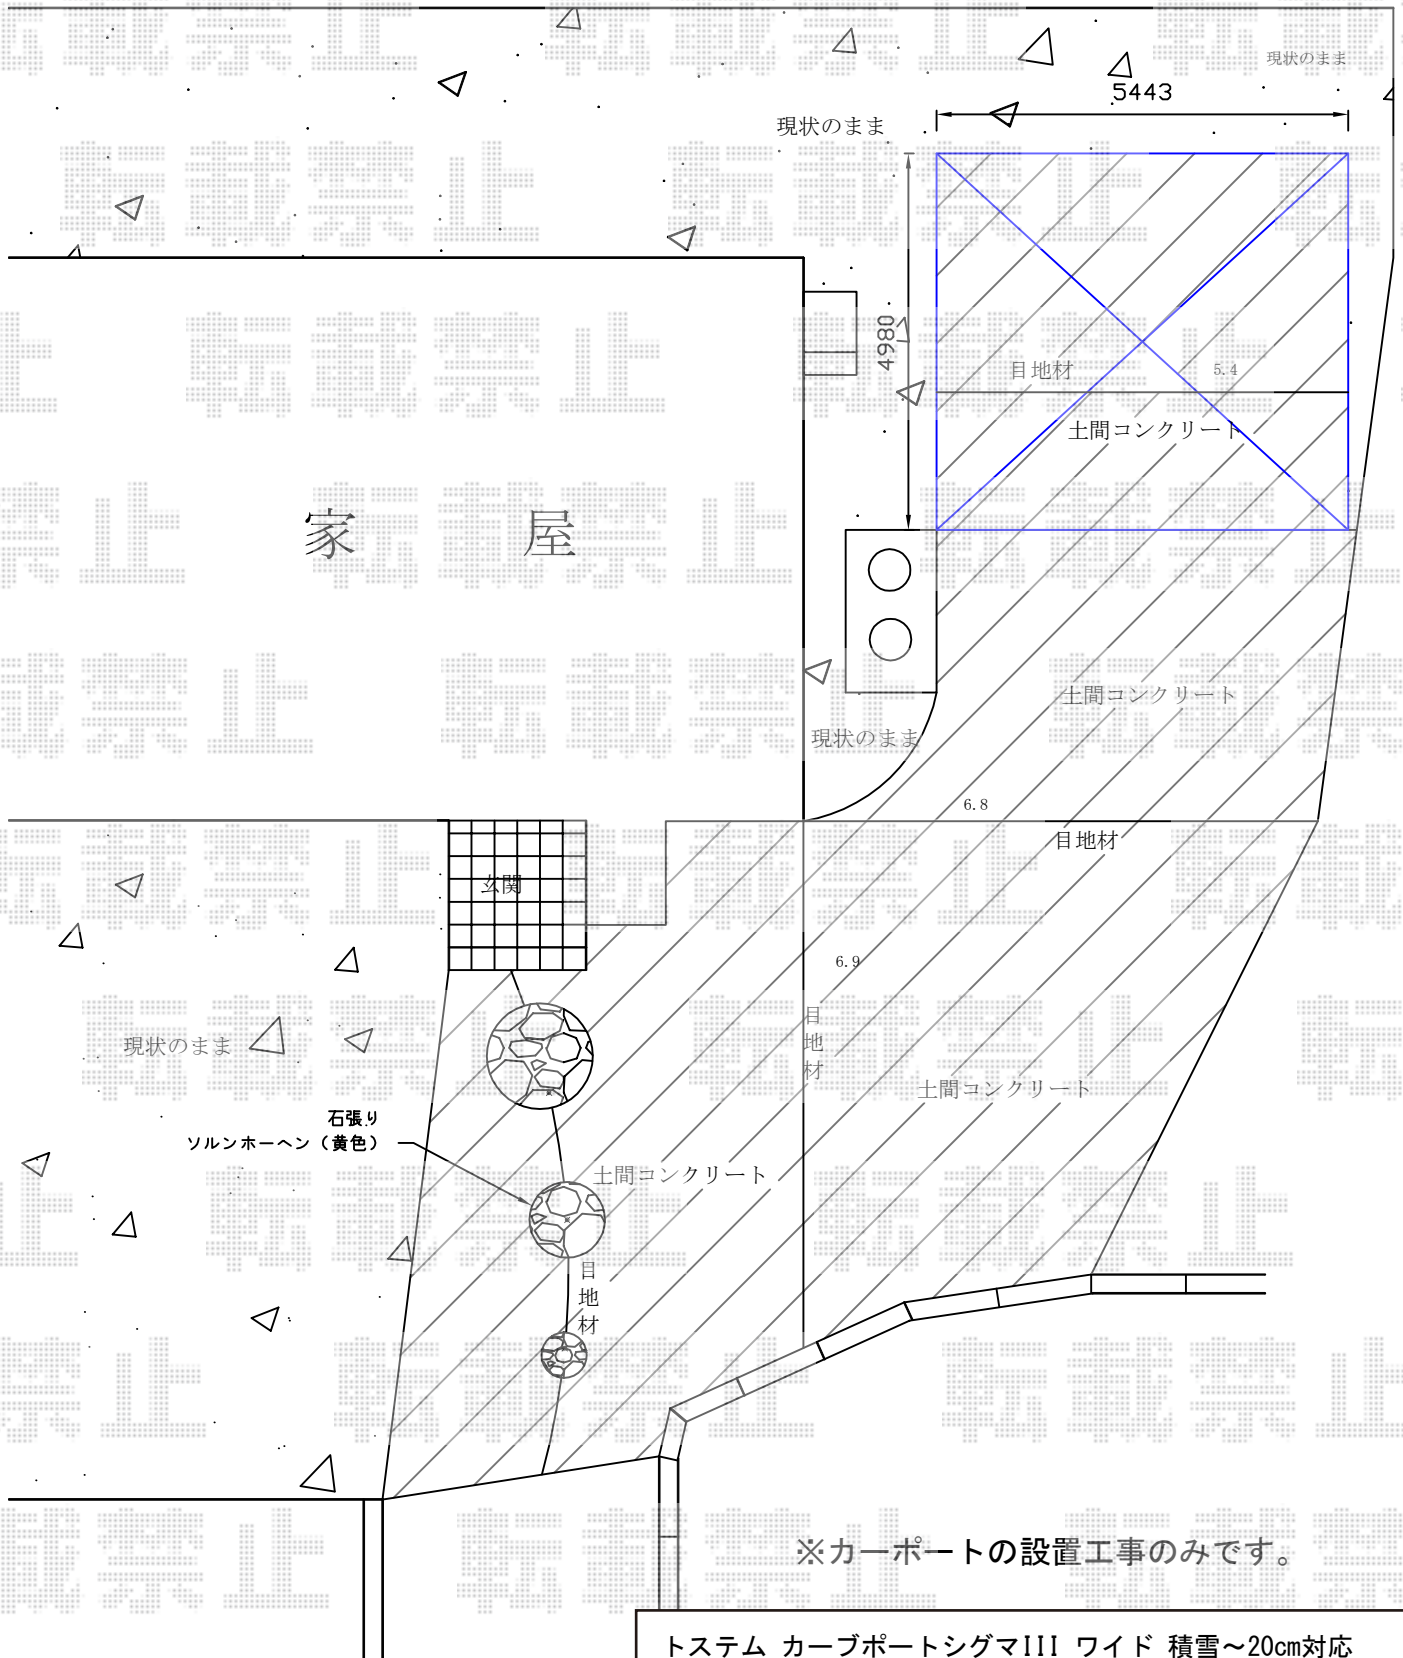

カーポートシグマIII ワイド 積雪~20cm対応

※カーポートの設置工事のみです。

トステム カーポートシグマIII ワイド 積雪~20cm対応
 幅= 5,443mm
 奥行= 4,980mm
 色: シャイングレー
 屋根材: 熱線吸収アクアポリカーボネート (ライトブルー)
 柱仕様: ロング柱23仕様 (有効高 約2,300mm)

現場状況や作図制限により概略図の内容と多少の違いが生じることがございます。
 施工時は、現場優先とさせていただきますので、お立会い頂き、
 最終のご指示のほど、何卒、宜しくお願い致します。