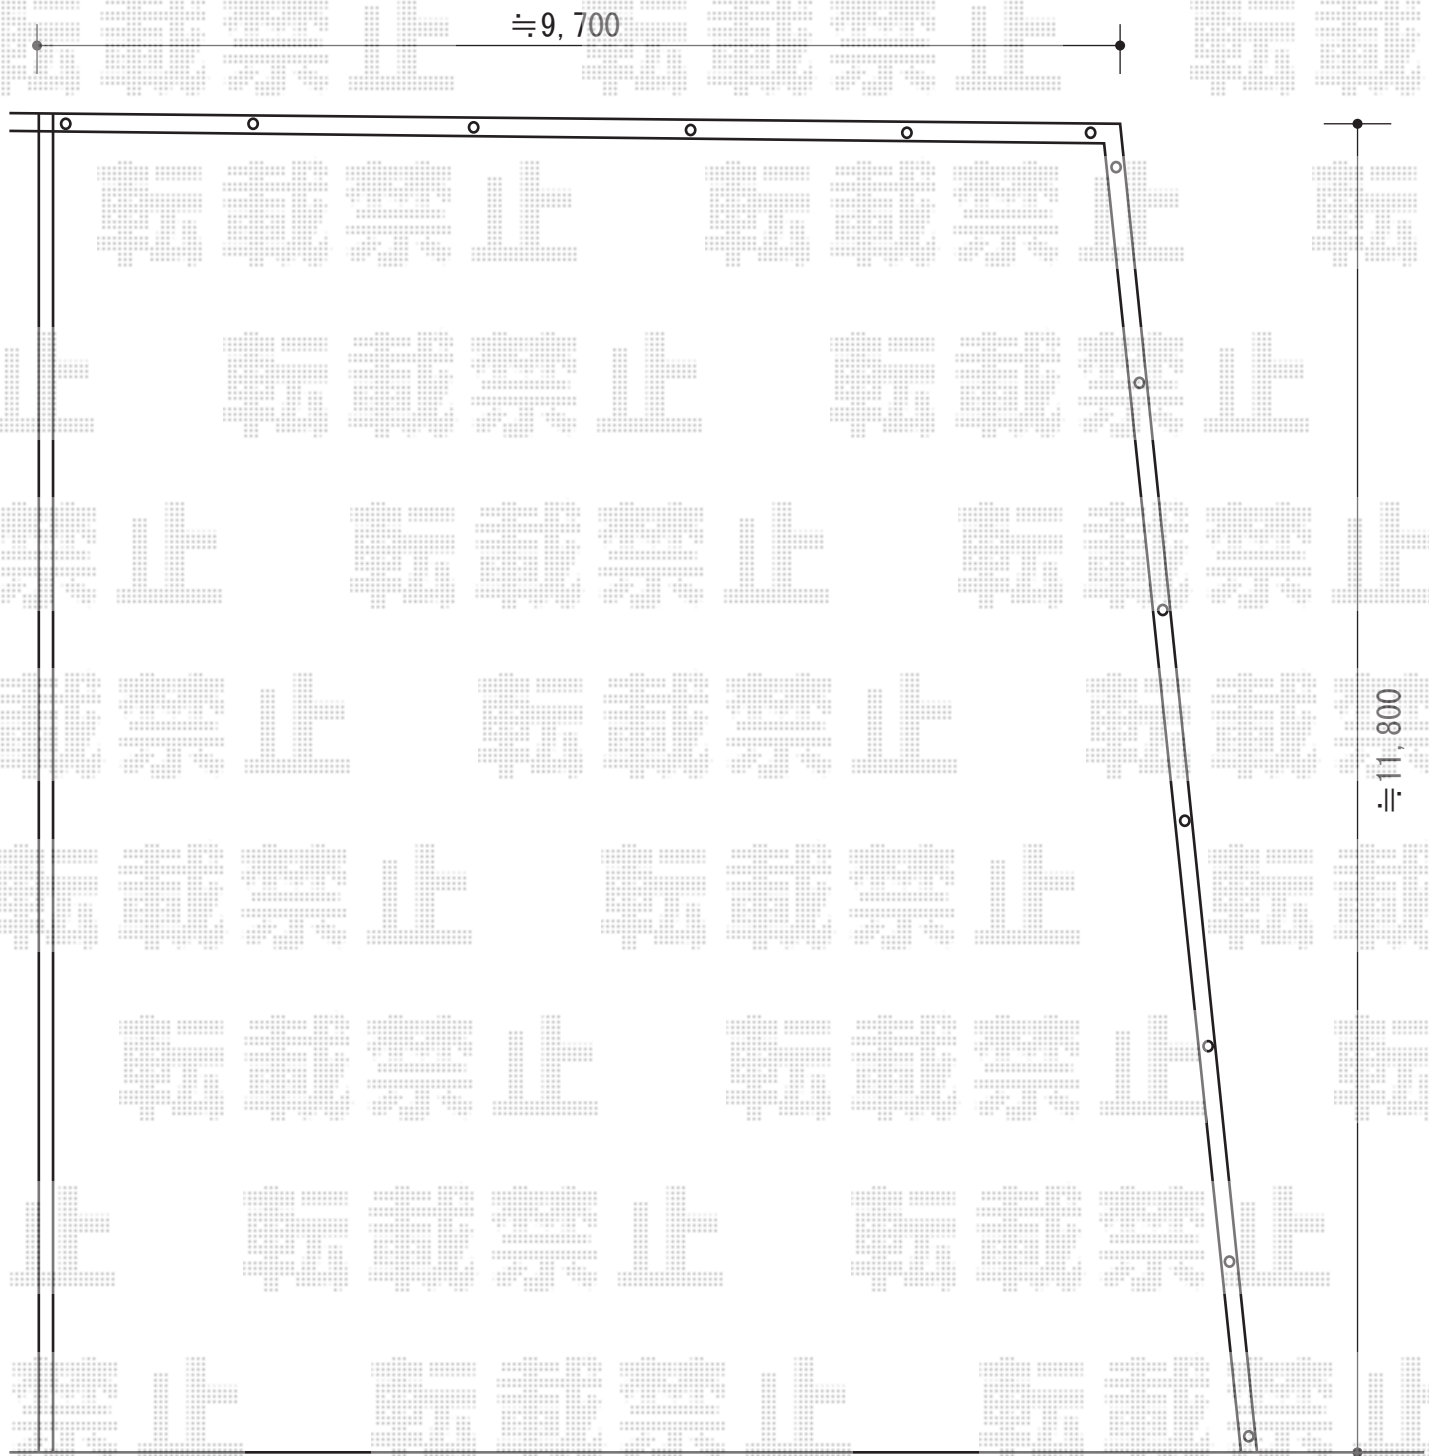

エクスラインフェンス13型 自由柱

道路

YKK AP エクスラインフェンス13型 自由柱
本体1枚 (W×H) = (1,975×800) × 11枚
自由柱13型 : T80×13本
格子付きコーナー継手 : T80×1本
エンドキャップ : ×2セット
色 : プラチナステン

現場状況や作図制限により概略図の内容と多少の違いが生じることがございます。
施工時は、現場優先とさせて頂きたく思いますので、お立会い頂き、
最終のご指示のほど、何卒、宜しくお願い致します。