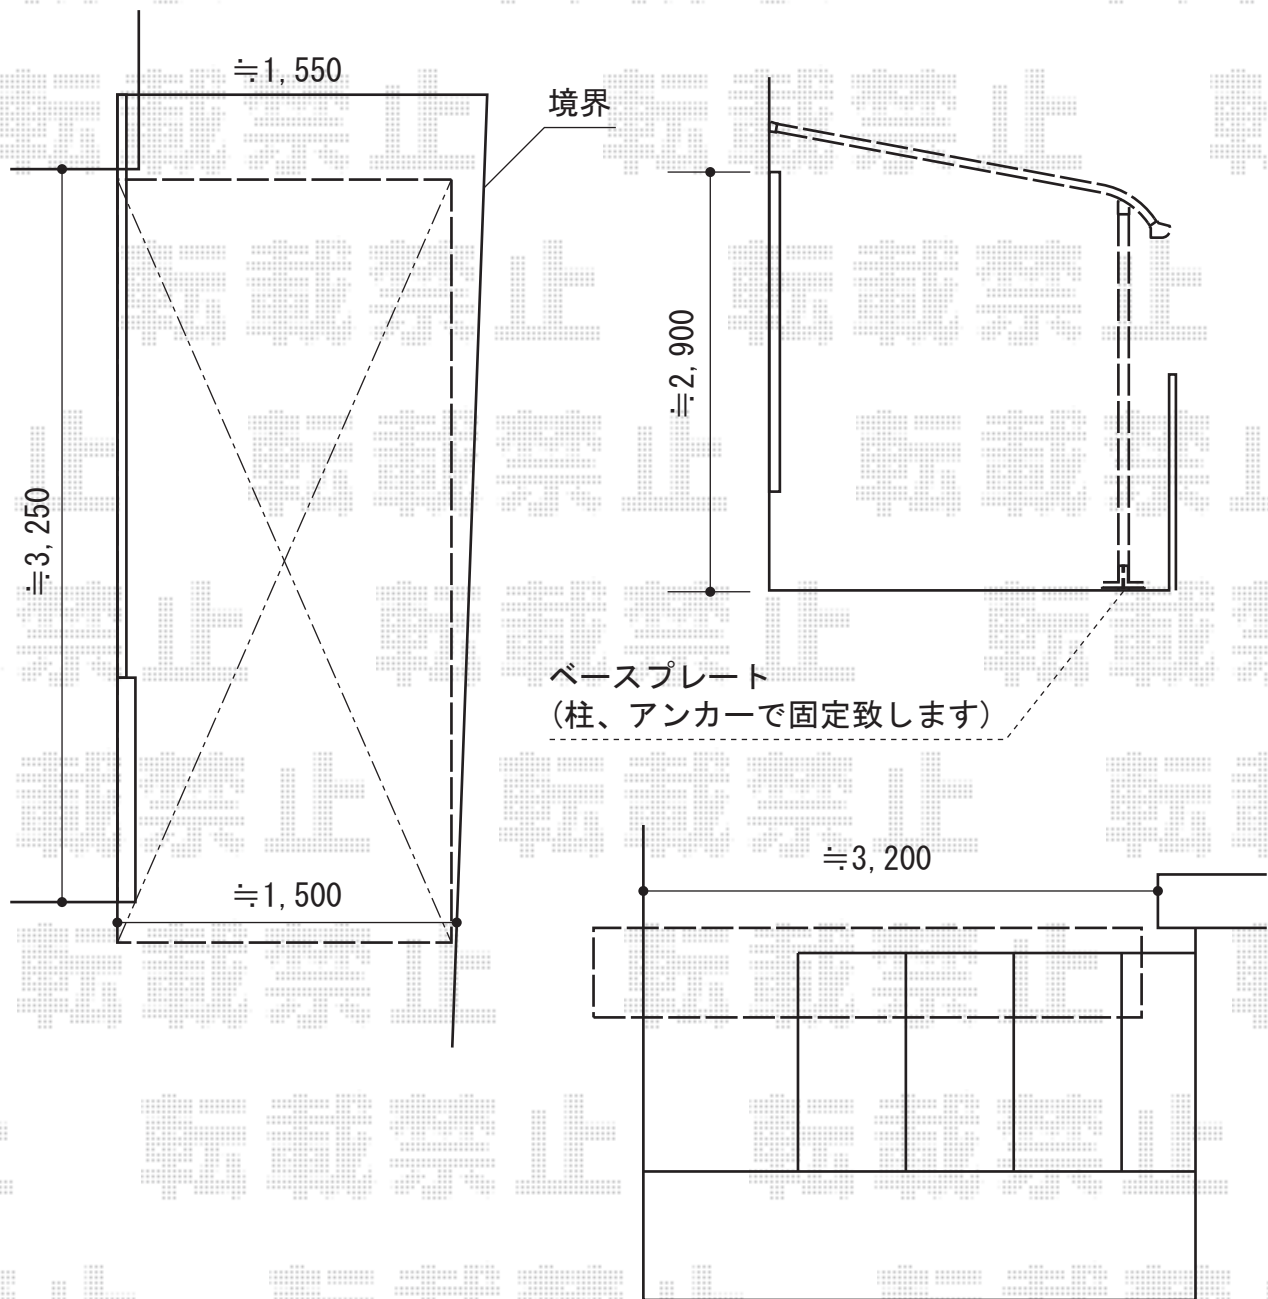

ライザーテラスII R型 テラスタイプ 単体 積雪~20cm対応

トステム ライザーテラスII R型 テラスタイプ 単体 積雪~20cm対応
 間口= 関東間2.0間 (柱芯々3,440mm 屋根幅3,660mm)
 出幅= 5尺 (1,485mm)
 色 : シヤイングレー
 屋根材 : 熱線吸収アクアポリカーボネート(ライトブルー)
 柱仕様 : 出幅自在桁タイプ (柱2本)
 施工方法 : 上止め仕様
 追加部材 : T型ジョイント (¥3800) × 2個