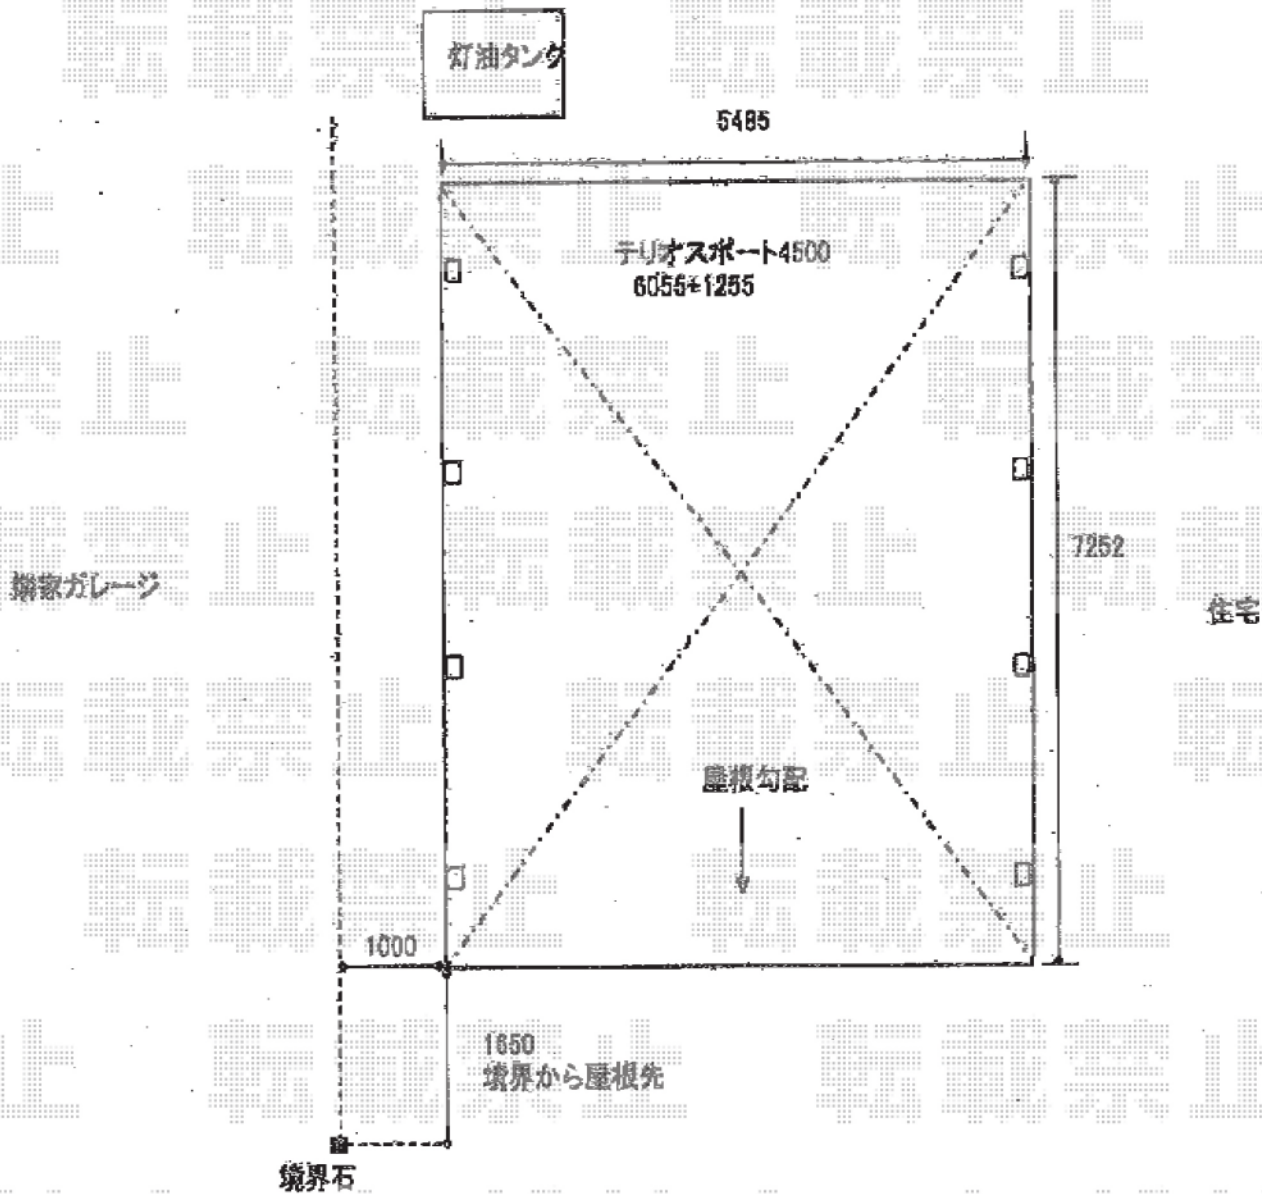

テリオSPORTIII 4500 2台用 奥行延長 8本柱 積雪～150cm対応

トステム テリオSPORTIII 4500 2台用 奥行延長 8本柱 積雪～150cm対応  
幅= 5,484mm  
奥行= 7,252mm  
色： シヤイングレー  
屋根材： スチール折板（ペフ無）  
柱仕様： 標準柱仕様（有効高 約2,300mm）

現場状況や作図制限により概略図の内容と多少の違いが生じることがございます。  
施工時は、現場優先とさせていただきますので、お立会い頂き、  
最終のご指示のほど、何卒、宜しくお願い致します。