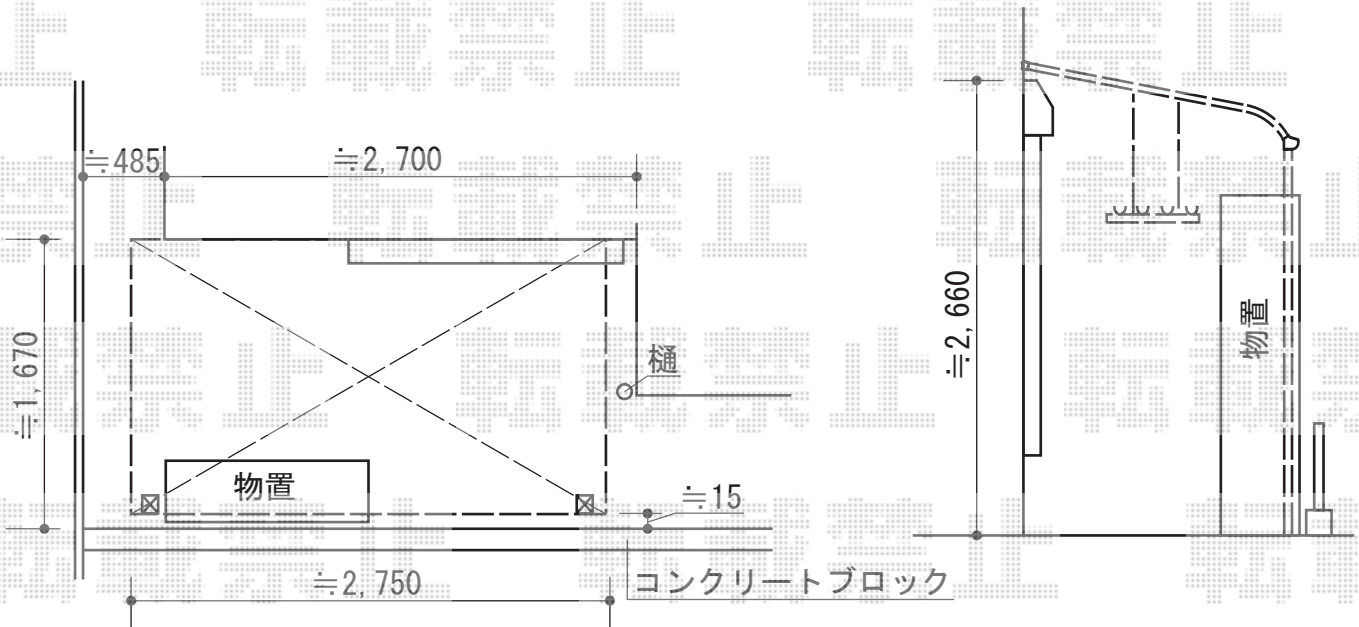

ライザーテラスII R型 テラスタイプ 単体 積雪~20cm対応

トステム ライザーテラスII R型 テラスタイプ 単体 積雪~20cm対応
間口=関東間1.5間 (柱芯々2,530mm 屋根幅2,750mm)
出幅=6尺 (1,785mm)
色: シヤイングレー
屋根材: ポリカーボネート (クリアマット・すりガラス調)
柱仕様: 柱位置固定タイプ (柱2本)
施工方法: 上止め仕様
オプション: 吊り下げ物干し 長尺 2本入

現場状況や作図制限により概略図の内容と多少の違いが生じることがございます。
施工時は、現場優先とさせて頂きたく思いますので、お立会い頂き、
最終のご指示のほど、何卒、宜しくお願い致します。

EX-SHOP

[HTTP://WWW.EX-SHOP.NET](http://www.ex-shop.net)

担当: 柘田