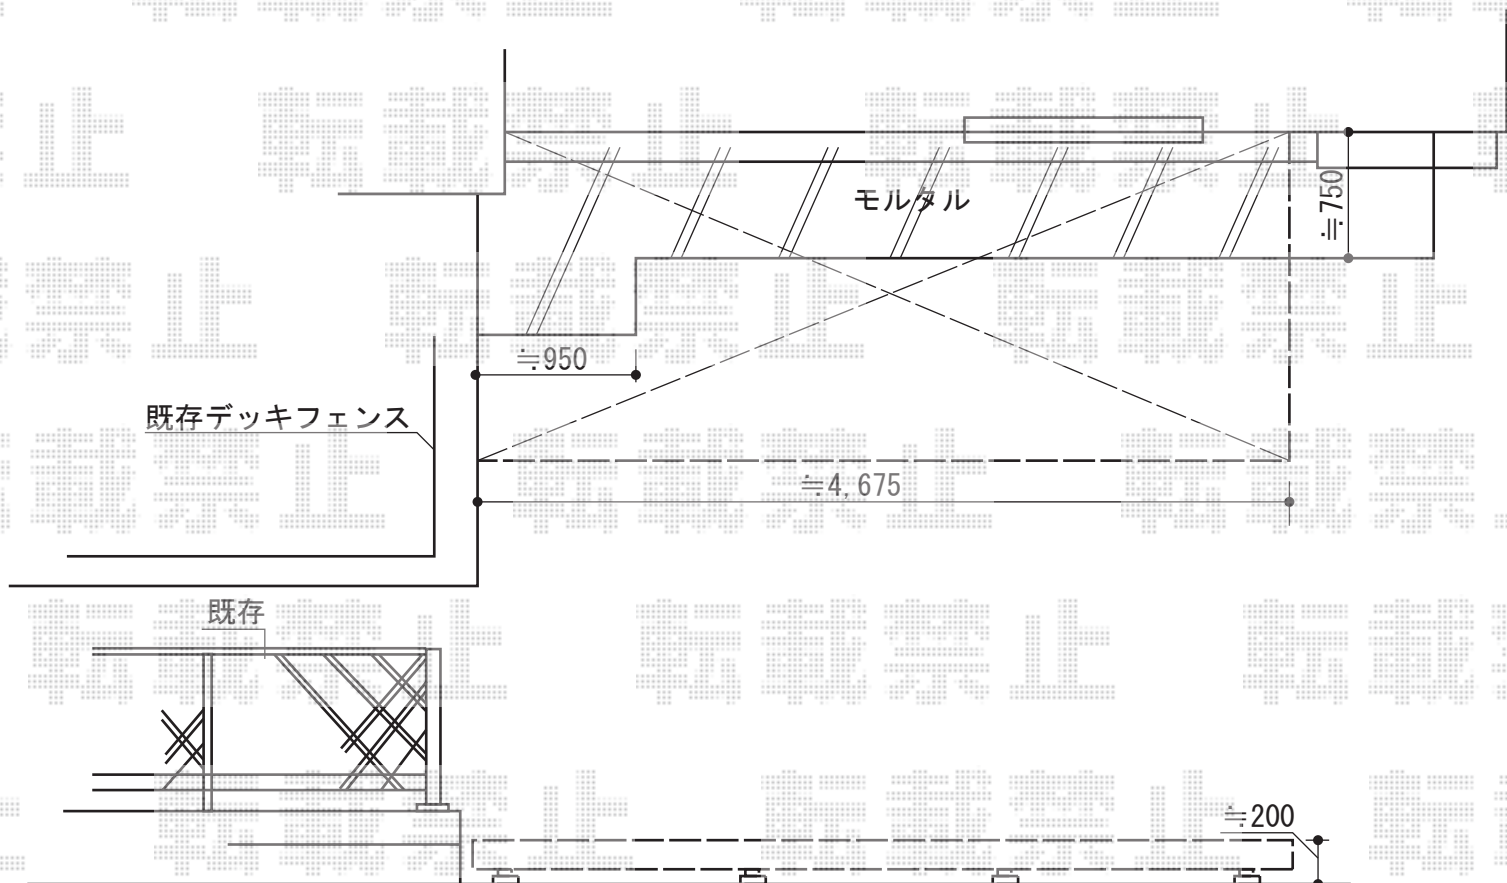

リコステージII

トステム リコステージII
間口=4,675mm
出幅=6尺 (1,813mm)
色：ソフトブラウン
床板：標準(溝なし)/縦貼り
幕板：幕板A (厚)
束柱：束柱A (550mm)

現場状況や作図制限により概略図の内容と多少の違いが生じることがございます。
施工時は、現場優先とさせていただきますので、お立会い頂き、
最終のご指示のほど、何卒、宜しくお願い致します。

EX-SHOP
HTTP://WWW.EX-SHOP.NET