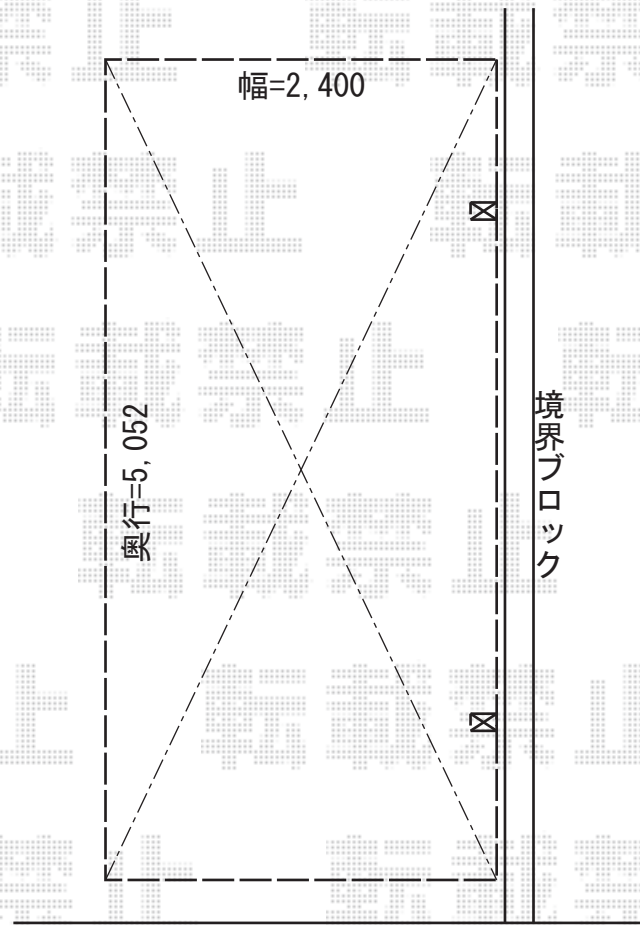

プレシオSPORT 積雪～20cm対応

道路

Value Select プレシオSPORT 積雪～20cm対応
幅= 2,400mm
奥行= 5,052mm
色： ノーブルステン
屋根材： ポリカーボネート（スカイブルー）
柱仕様： ハイルーフ柱仕様（有効高 約2,250mm）

現場状況や作図制限により概略図の内容と多少の違いが生じることがございます。
施工時は、現場優先とさせて頂きたく思いますので、お立会い頂き、
最終のご指示のほど、何卒、宜しくお願い致します。