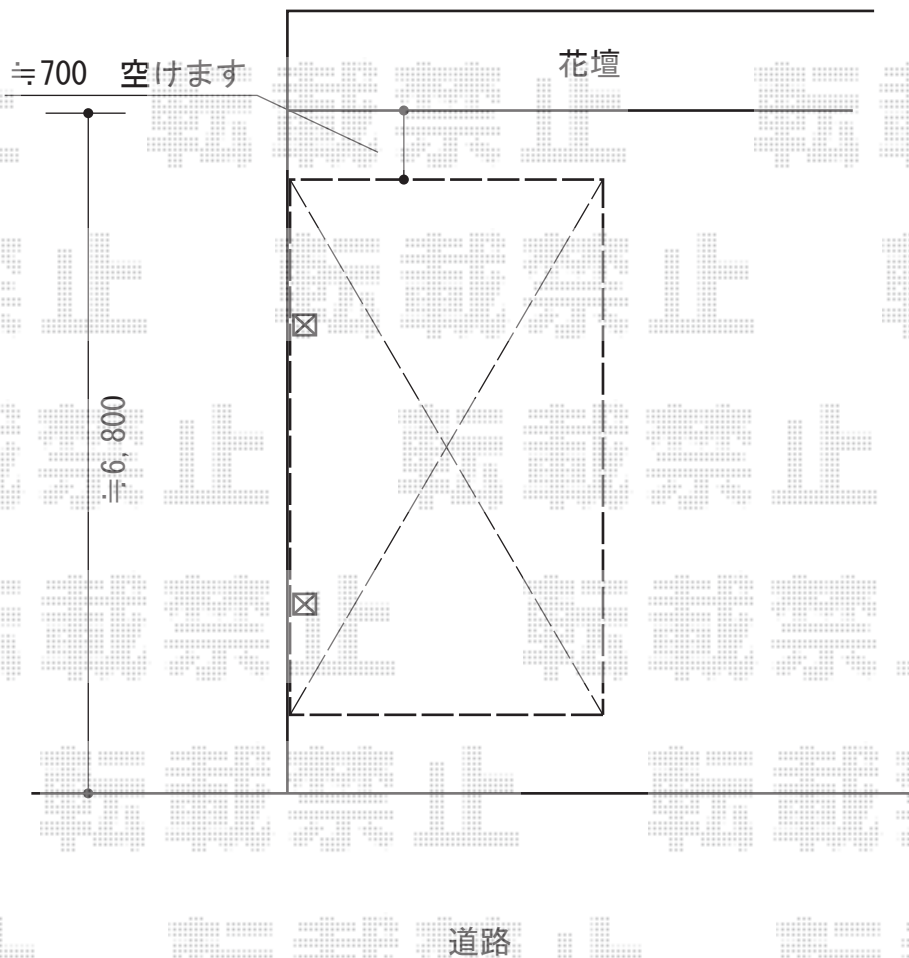

プレシオスポート 積雪～20cm対応

Value Select プレシオスポート 積雪～20cm対応

幅= 2,400mm

奥行= 5,052mm

色： チャコールブラック

屋根材： 熱線遮断ポリカーボネート（スカイブルーマット調）

柱仕様： 標準柱仕様（有効高 約1,800mm）

現場状況や作図制限により概略図の内容と多少の違いが生じることがございます。