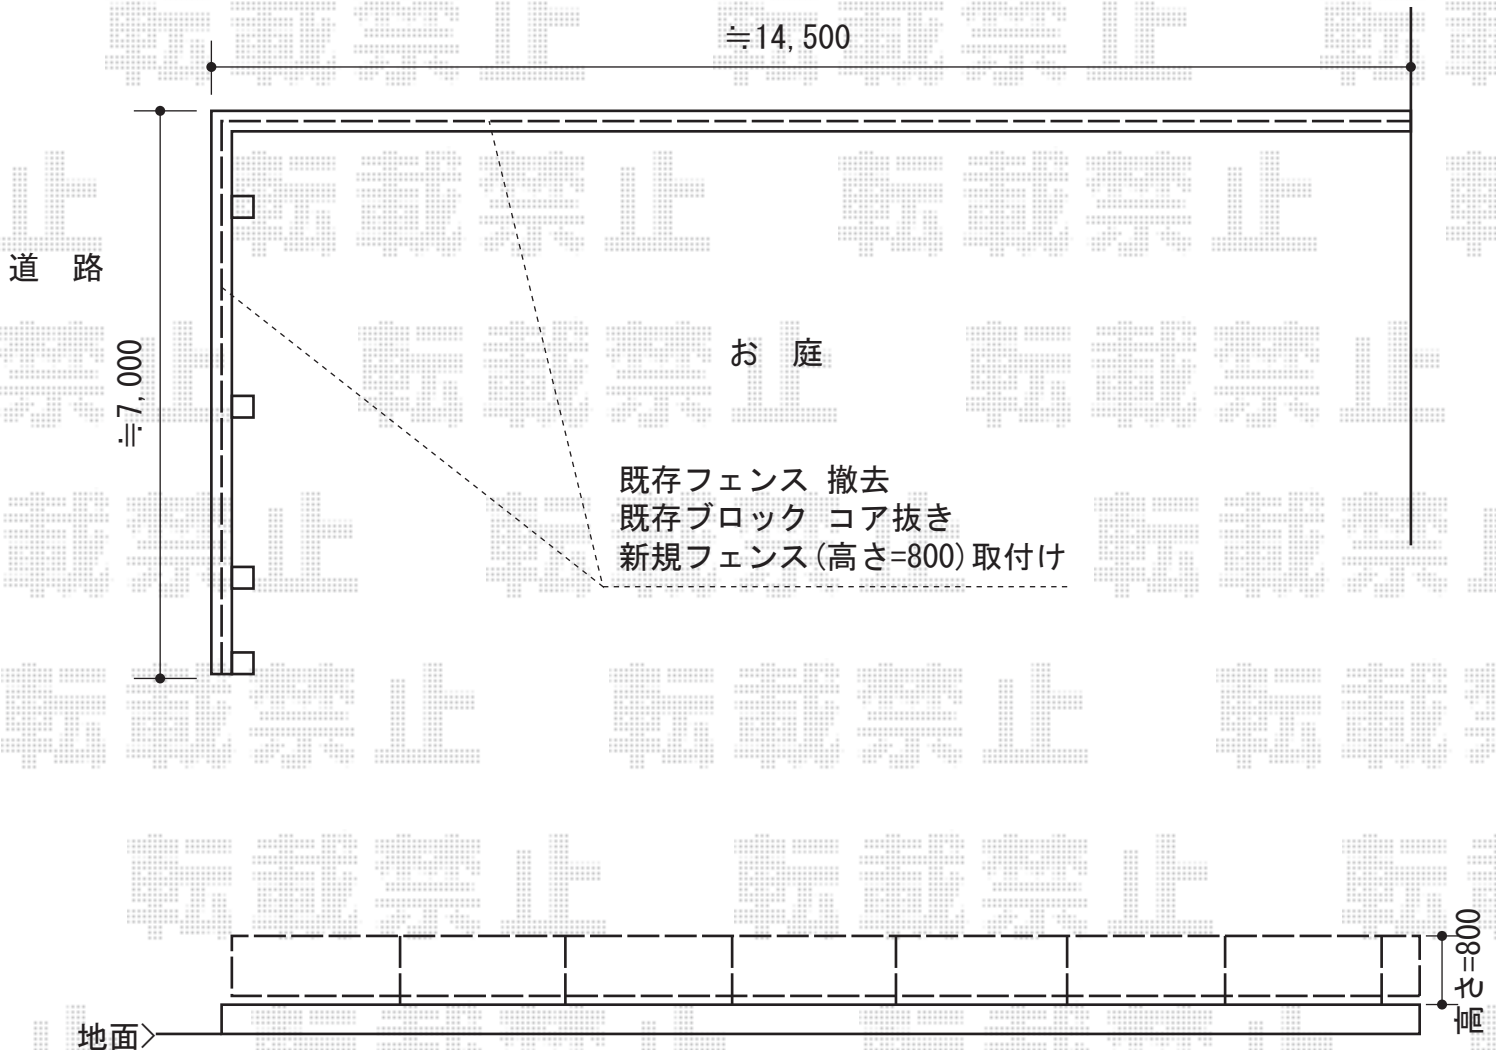

ハイグリッドフェンスUF8型 フリーポールタイプ

TOEX ハイグリッドフェンスUF8型 フリーポールタイプ
本体1枚 (W×H) = (2,000×800mm) (¥4,700) × 11枚
スチール柱 : T-8 (¥2,700) × 13本
小口キャップ : (¥400) × 2セット
コーナー継手 : (¥2,100) × 1セット
色 : アイボリーホワイト

現場状況や作図制限により概略図の内容と多少の違いが生じることがございます。
施工時は、現場優先とさせて頂きたく思いますので、お立会い頂き、
最終のご指示のほど、何卒、宜しくお願い致します。