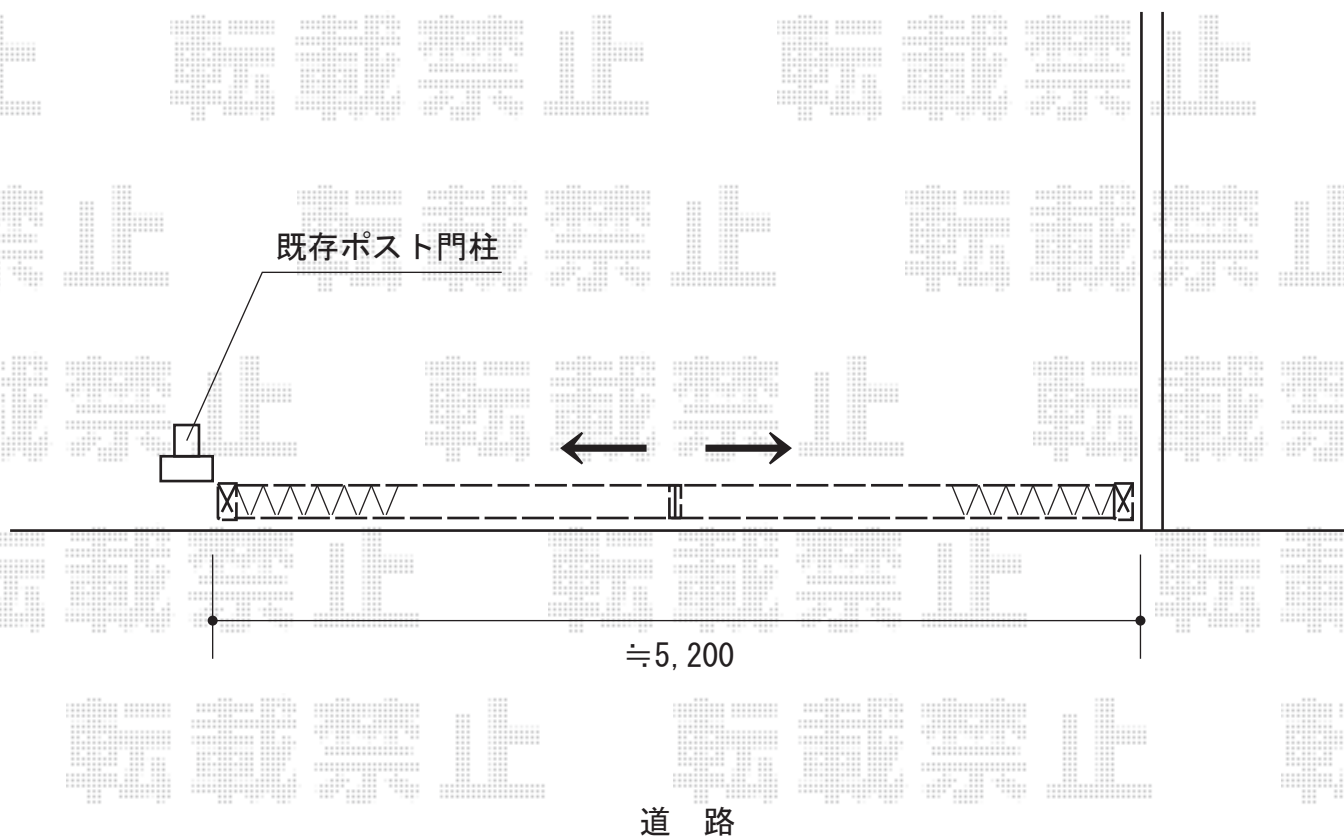

# トリップゲート PB型 ノンレール 両開き 54W

Value Select トリップゲート PB型 ノンレール 両開き 54W  
開口幅= 5,248mm  
全幅= 5,348mm  
たたみ幅= 320.5×2mm  
高さ= 1,200mm  
色： ステンカラー  
キャスター数： 4箇所  
落棒数： 2本

現場状況や作図制限により概略図の内容と多少の違いが生じることがございます。  
施工時は、現場優先とさせて頂きたく思いますので、お立会い頂き、  
最終のご指示のほど、何卒、宜しくお願い致します。