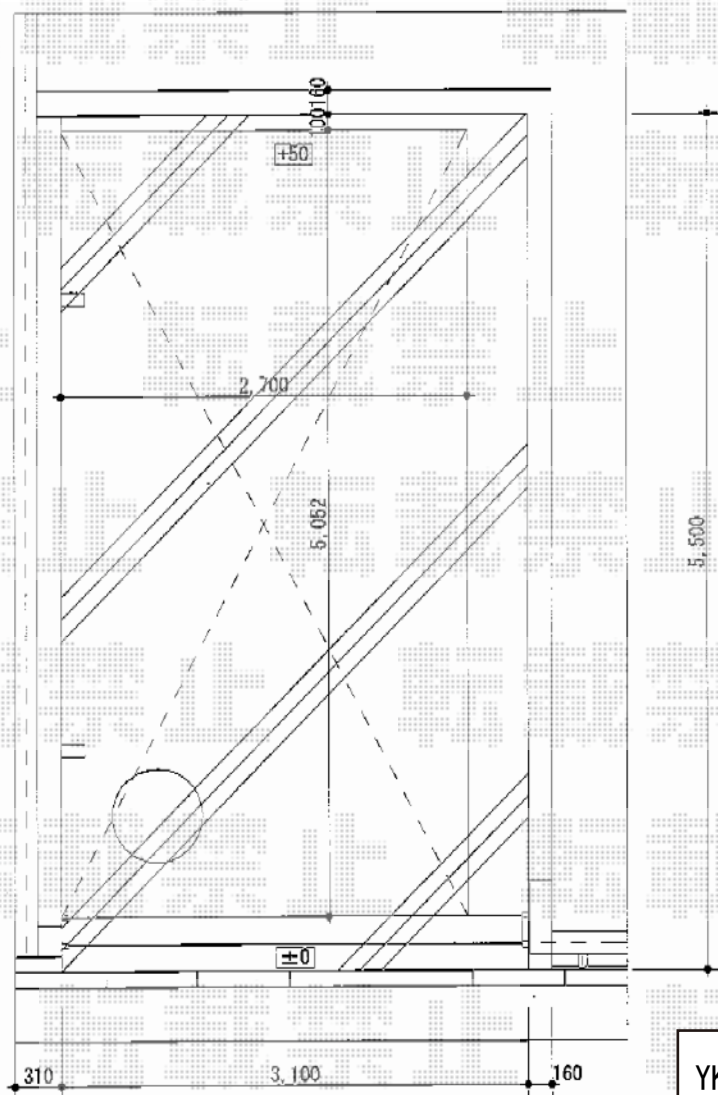

レイナポートグラン 積雪～20cm対応

YKK AP レイナポートグラン積雪～20cm対応  
幅=2,700mm  
奥行=5,052mm  
色：ブラウン  
屋根材：ポリカーボネート（スモークブラウン）  
柱仕様：標準柱仕様（有効高 約2,000mm）

現場状況や作図制限により概略図の内容と多少の違いが生じることがございます。  
施工時は、現場優先とさせて頂きたく思いますので、お立会い頂き、  
最終のご指示のほど、何卒、宜しくお願い致します。