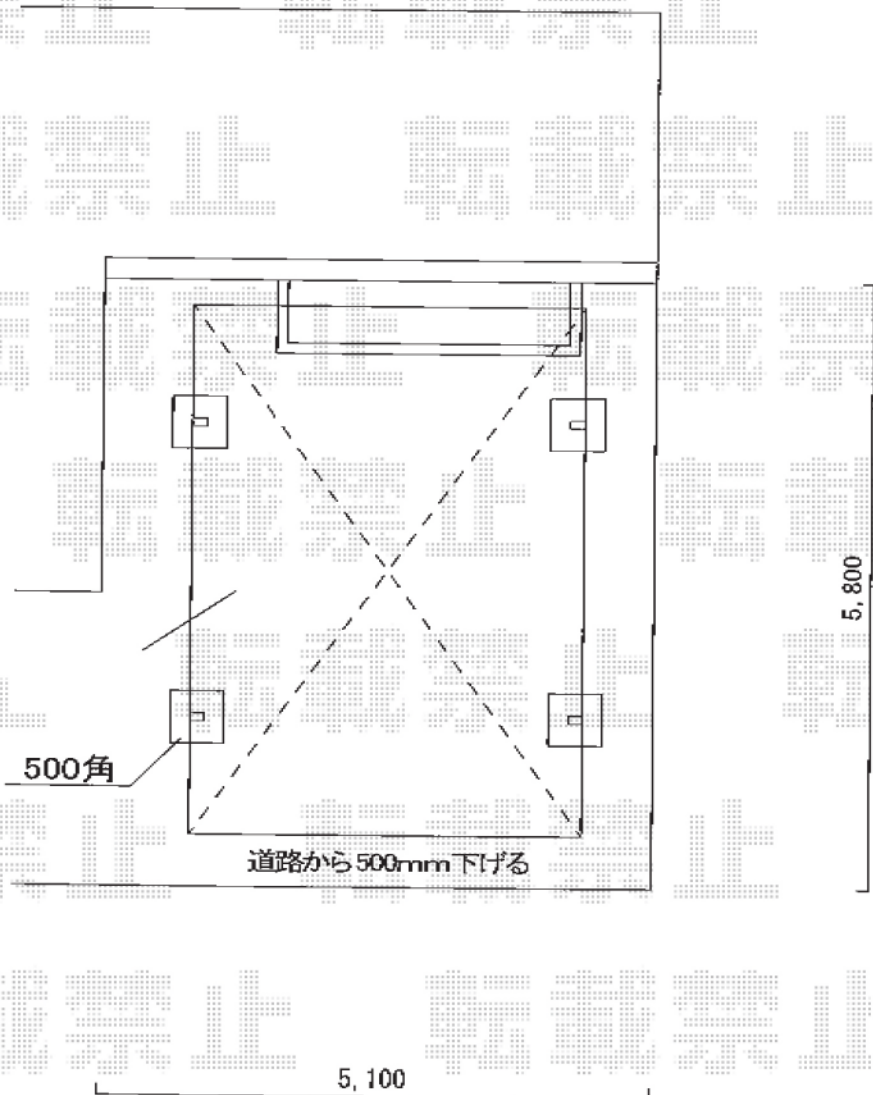

レイナツインポートグラン 積雪～20cm対応

YKK AP レイナツインポートグラン 積雪～20cm対応
幅= 3,622mm
奥行= 5,052mm
色： プラチナステン
屋根材： 熱線遮断ポリカーボネート(トーメイマット)
柱仕様： 標準柱仕様 (有効高 約2,000mm)

YKK AP 屋根ふき材補強部品
数量： 2セット

現場状況や作図制限により概略図の内容と多少の違いが生じることがございます。
施工時は、現場優先とさせて頂きたく思いますので、お立会い頂き、
最終のご指示のほど、何卒、宜しくお願い致します。