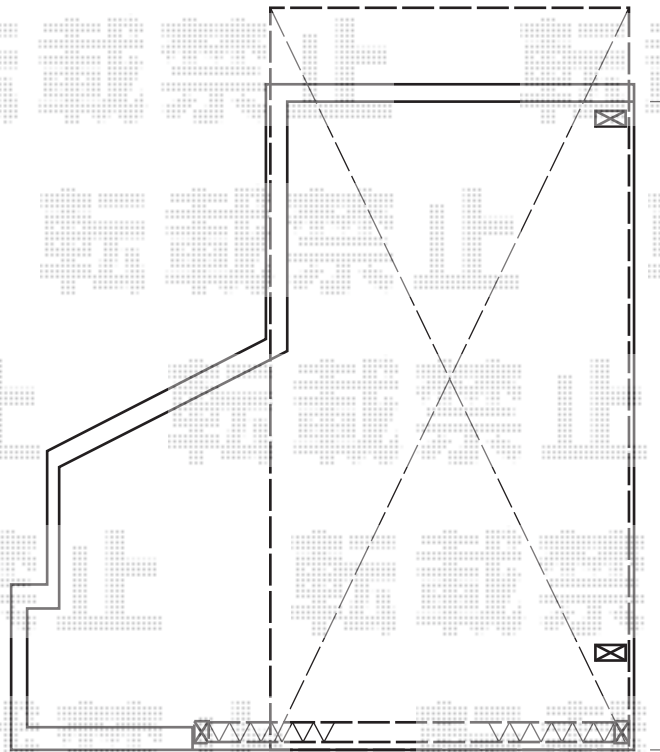

カーポート・カーゲート

YKK AP レイナポートグラン 積雪~20cm対応
幅= 2,400mm
奥行= 5,052mm
色： ブラウン
屋根材： ポリカーボネート（スモークブラウン）
柱仕様： ハイルフ柱仕様（有効高 約2,350mm）

TOEX アルシャインHG ノンキャスト 片開き
開口幅= 2,857mm
全幅= 3,083mm
たたみ幅= 694mm
高さ= 1,000mm
色： ブロンズ
落棒数： 2本

現場状況や作図制限により概略図の内容と多少の違いが生じることがございます。
施工時は、現場優先とさせて頂きたく思いますので、お立会い頂き、
最終のご指示のほど、何卒、宜しくお願い致します。

EX-SHOP
HTTP://WWW.EX-SHOP.NET

担当：松保