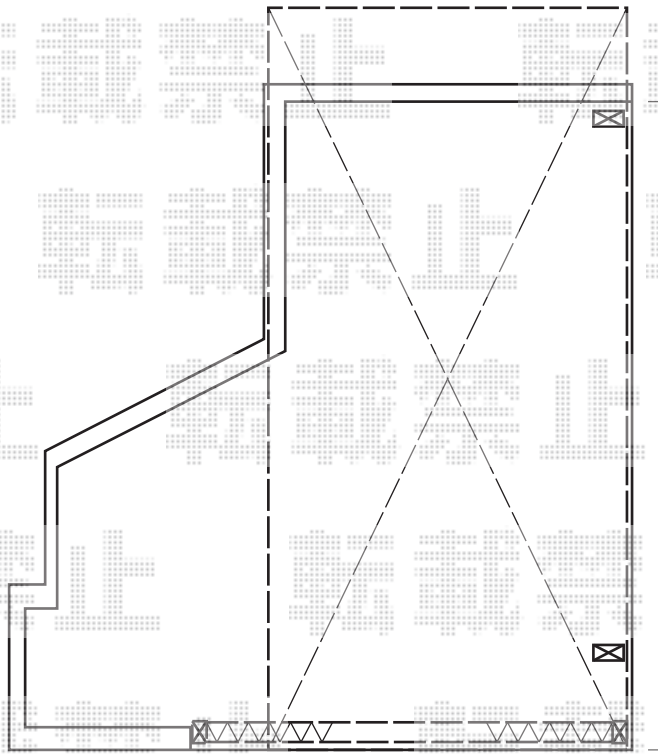

## カーポート・カーゲート

YKK AP レイナポートグラン 積雪~20cm対応  
幅= 2,400mm  
奥行= 5,052mm  
色: ブラウン  
屋根材: ポリカーボネート (スモークブラウン)  
柱仕様: ハイルフ柱仕様 (有効高 約2,350mm)

TOEX アルシャインHG ノンキャスト 片開き  
開口幅= 2,857mm  
全幅= 3,083mm  
たたみ幅= 694mm  
高さ= 1,000mm  
色: ブロンズ  
落棒数: 2本

現場状況や作図制限により概略図の内容と多少の違いが生じることがございます。  
施工時は、現場優先とさせて頂きたく思いますので、お立会い頂き、  
最終のご指示のほど、何卒、宜しくお願い致します。

EX-SHOP  
HTTP://WWW.EX-SHOP.NET

担当: 松保