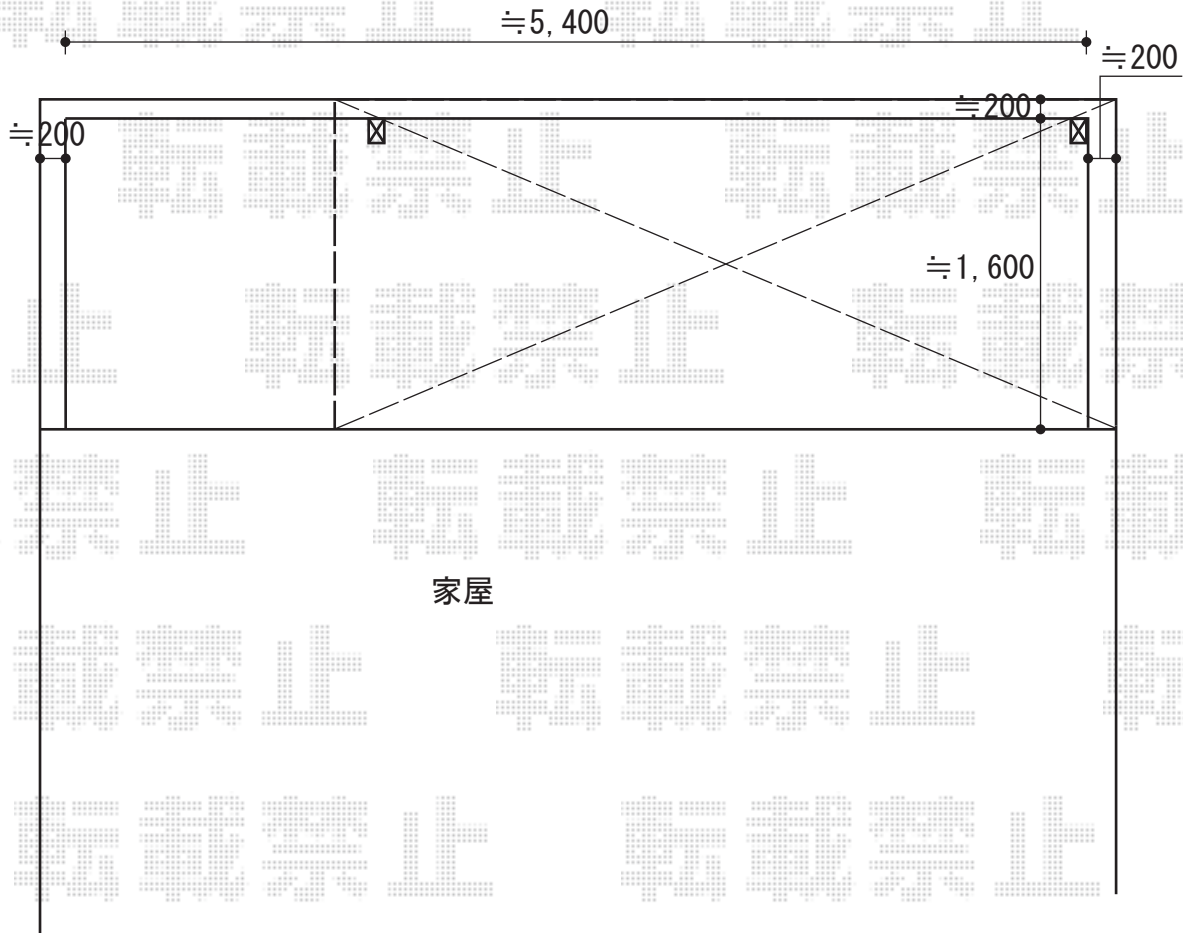

パワーアルファ RB型 屋根タイプ 単体 積雪～30cm対応

トステム パワーアルファ RB型 屋根タイプ 単体 積雪～30cm対応  
間口= 関東間2.0間 (柱芯々3,650mm 屋根幅3,840mm)  
出幅= 6尺 (1,785mm)  
色: シャイングレー  
屋根材: ポリカーボネート (クリアマット・すりガラス調)  
柱仕様: 出幅自在桁タイプ (柱2本)  
施工方法: 下止め仕様  
柱固定部品仕様: 中間用×1/コーナー用×1