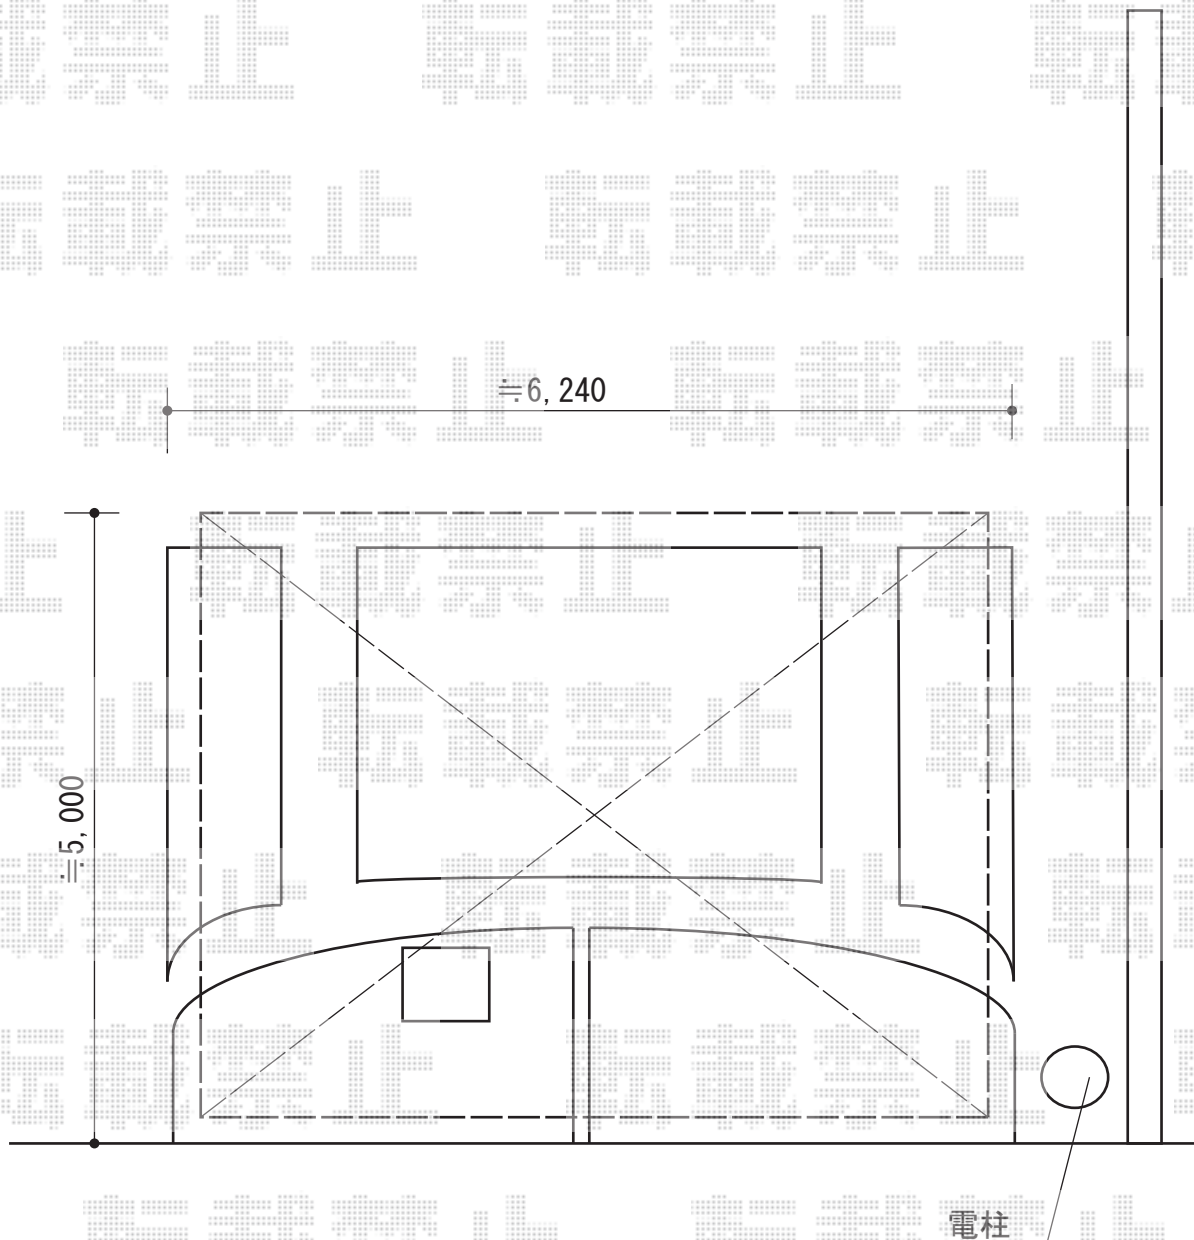

カーブポートシグマIII ワイド 積雪~20cm対応

トステム カーブポートシグマIII ワイド 積雪~20cm対応
幅=6,060mm
奥行=4,980mm
色：シャイングレー
屋根材：熱線吸収アクアポリカーボネート（ライトブルー）
柱仕様：ロング柱23仕様（有効高 約2,300mm）

現場状況や作図制限により概略図の内容と多少の違いが生じることがございます。
施工時は、現場優先とさせていただきますので、お立会い頂き、
最終のご指示のほど、何卒、宜しくお願い致します。