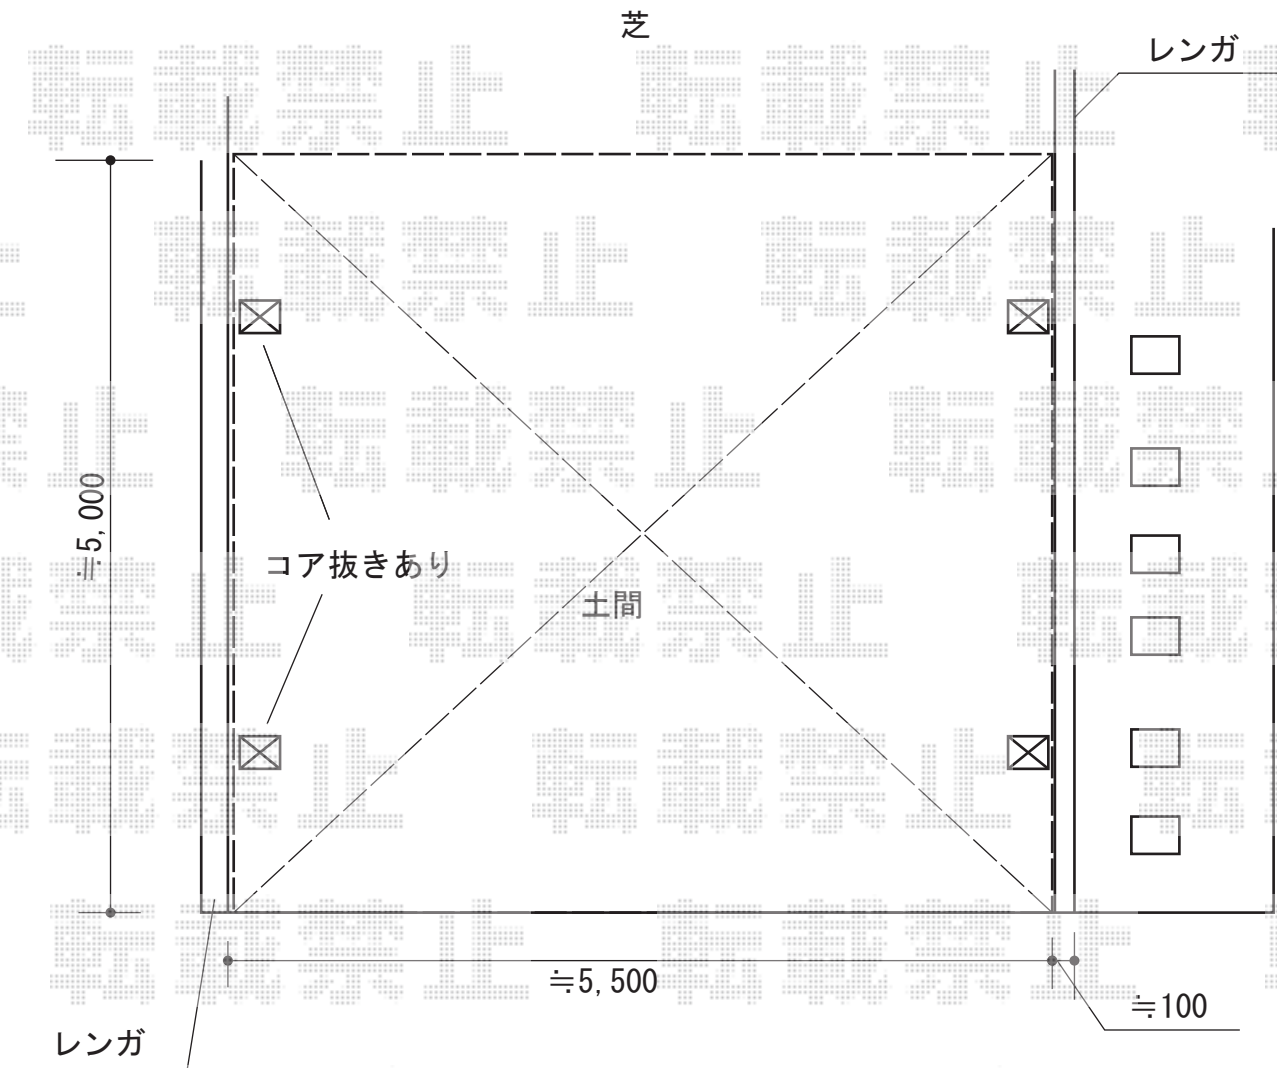

カーブポートシグマIII ワイド 積雪～20cm対応

トステム カーブポートシグマIII ワイド 積雪～20cm対応
幅= 5,443mm
奥行= 4,980mm
色： シャイングレー
屋根材： ガリレポリカ（クリアマット・すりガラス調）
柱仕様： ロング柱23仕様（有効高 約2,300mm）

現場状況や作図制限により概略図の内容と多少の違いが生じることがございます。
施工時は、現場優先とさせて頂きたく思いますので、お立会い頂き、
最終のご指示のほど、何卒、宜しくお願い致します。