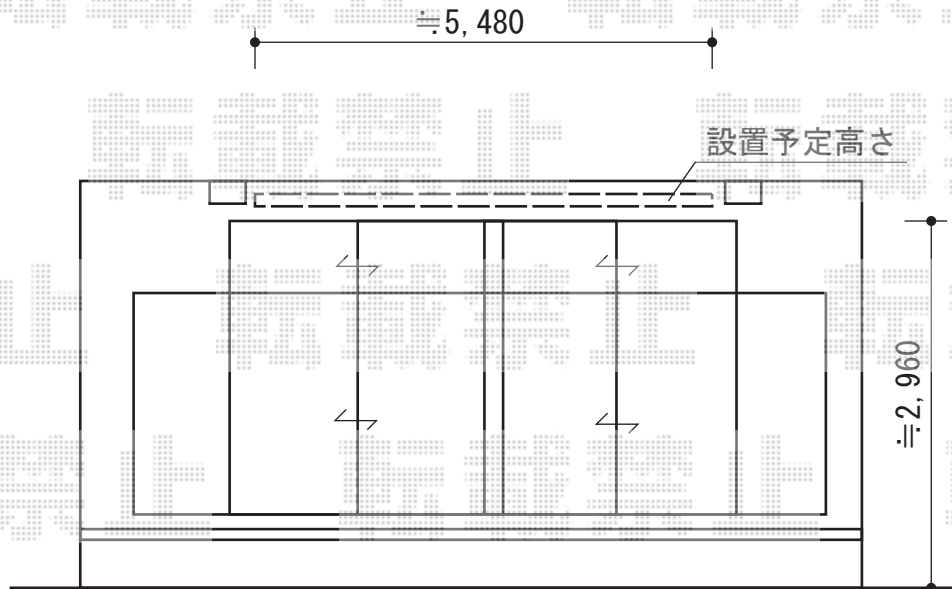

ライザーテラスII F型 テラスタイプ 単体 積雪～20cm対応

トステム ライザーテラスII F型 テラスタイプ 単体 積雪～20cm対応
間口= 関東間3.0間通し (柱芯々5,260mm 屋根幅5,480mm)
出幅= 6尺 (1,785mm)
色: オータムブラウン
屋根材: ポリカーボネート (クリアマット・すりガラス調)
柱仕様: ロング柱/柱位置固定タイプ (柱2本)
施工方法: 上止め仕様

現場状況や作図制限により概略図の内容と多少の違いが生じることがございます。
施工時は、現場優先とさせて頂きたく思いますので、お立会い頂き、
最終のご指示のほど、何卒、宜しくお願い致します。

EX-SHOP
HTTP://WWW.EX-SHOP.NET

担当: 岡本