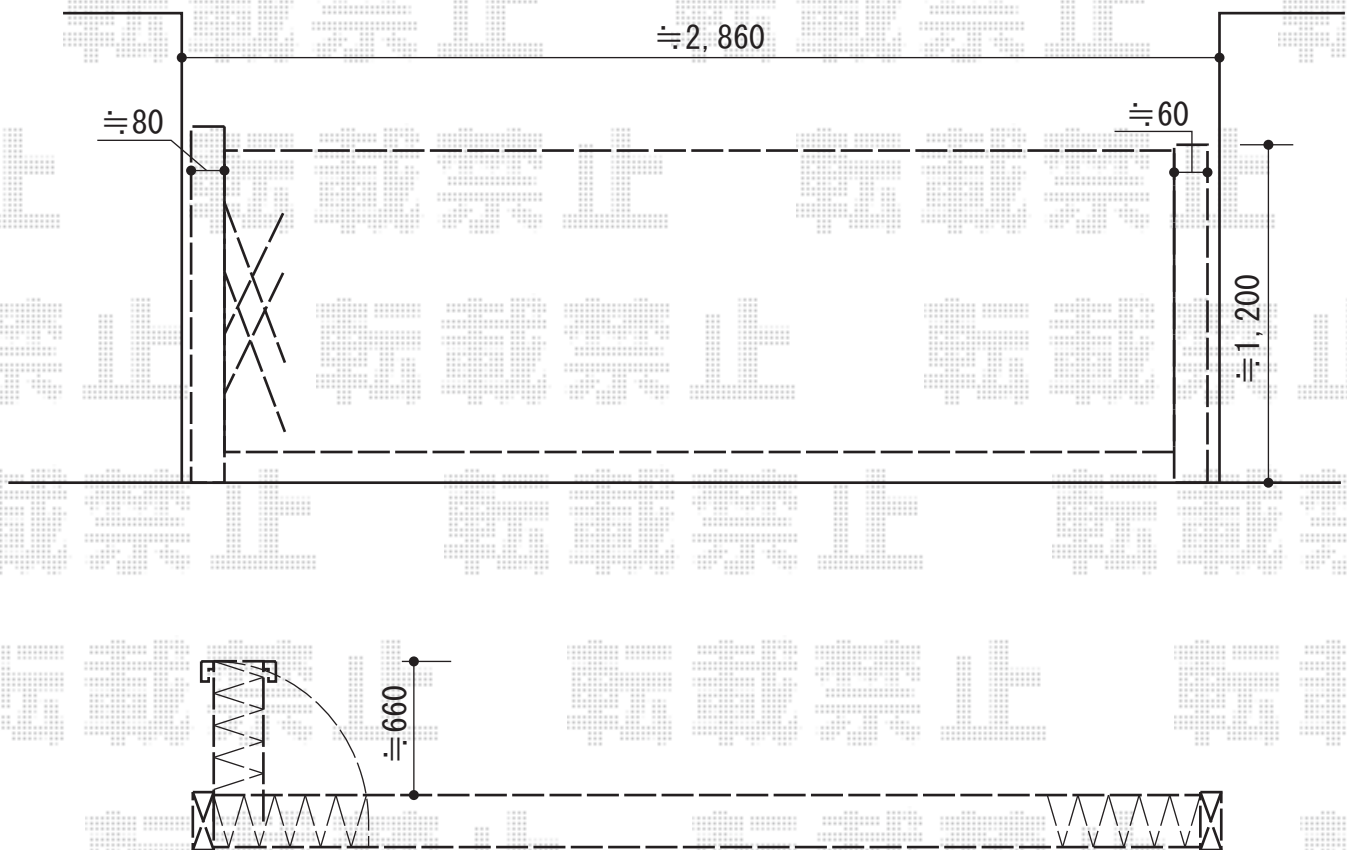

アルシャインHG ノンキャスター 片開き

TOEX アルシャインHG ノンキャスター 片開き
開口幅=2,642mm
全幅=2,868mm
たみ幅=662mm
高さ=1,200mm
色：ブロンズ
キャスター数：無し
落棒数：2本

現場状況や作図制限により概略図の内容と多少の違いが生じることがございます。
施工時は、現場優先とさせていただきますので、お立会い頂き、
最終のご指示のほど、何卒、宜しくお願い致します。