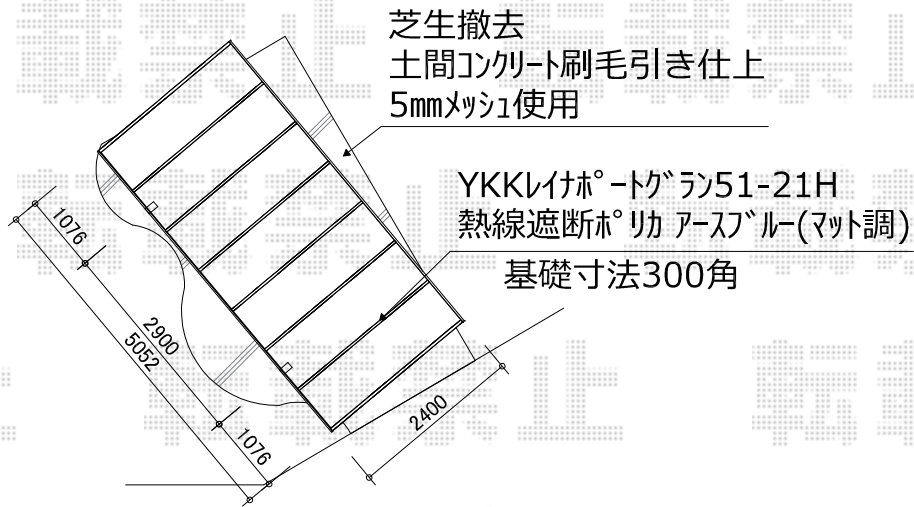

レイナポートグラン 積雪～20cm対応

YKK AP レイナポートグラン 積雪～20cm対応

幅=2,400mm

奥行=5,052mm

色：プラチナステン

屋根材：熱線遮断ポリカーボネート（アースブルーマット調）

柱仕様：ハイルーフ柱仕様（有効高 約2,350mm）

現場状況や作図制限により概略図の内容と多少の違いが生じることがございます。
施工時は、現場優先とさせて頂きたく思いますので、お立会い頂き、
最終のご指示のほど、何卒、宜しくお願い致します。