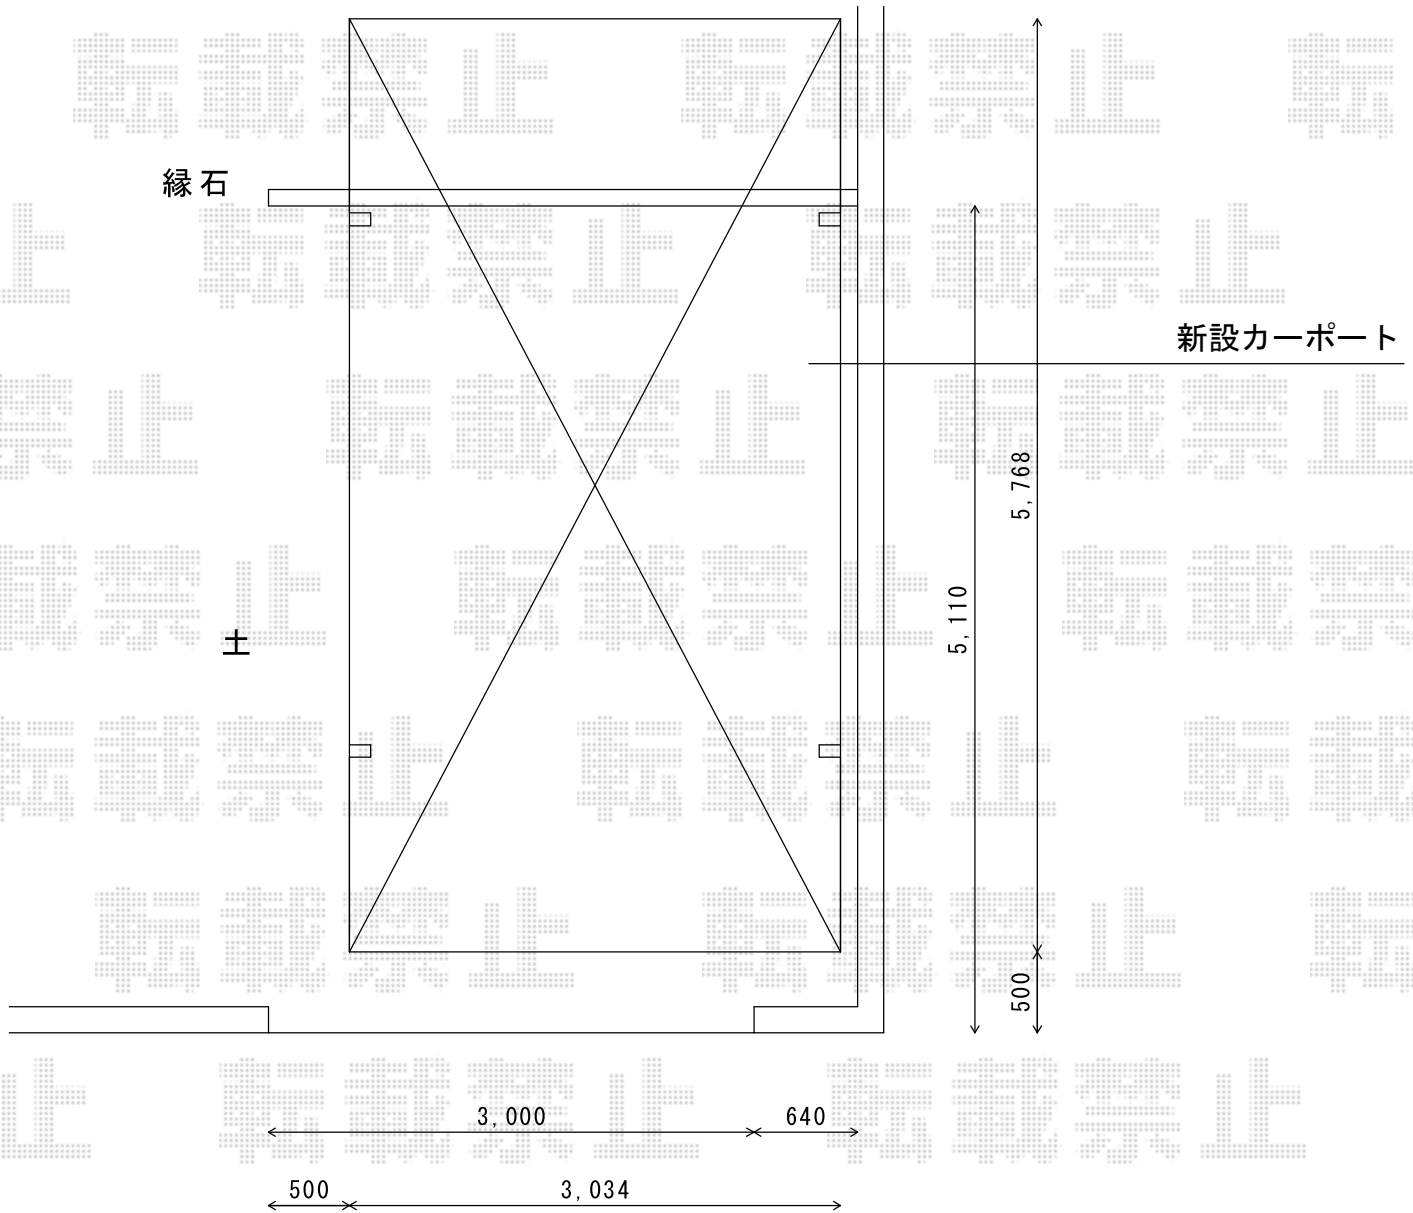

レイナワンポートグラン 積雪～20cm対応

YKK AP レйнаワンポートグラン 積雪～20cm対応  
幅=3,034mm  
奥行=5,768mm  
色：プラチナステン  
屋根材：ポリカーボネート（アースブルー）  
柱仕様：ハイルーフ柱仕様（有効高 約2,300mm）

現場状況や作図制限により概略図の内容と多少の違いが生じることがございます。  
施工時は、現場優先とさせて頂きたく思いますので、お立会い頂き、  
最終のご指示のほど、何卒、宜しくお願い致します。