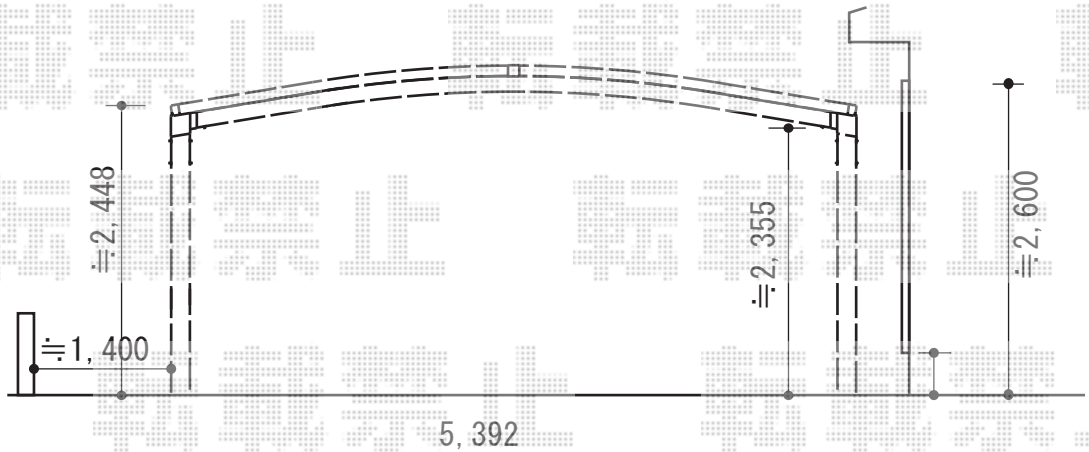

カーブポートシグマIII ワイド 積雪~20cm対応

※図面はレイナツインポートの場合のものとなります

トステム カーブポートシグマIII ワイド 積雪~20cm対応
幅=5,443mm
奥行=4,980mm
色：シャイングレー
屋根材：ガリレポリカ（クリアマット・すりガラス調）
柱仕様：ロング柱23仕様（有効高 約2,300mm）

現場状況や作図制限により概略図の内容と多少の違いが生じることがございます。
施工時は、現場優先とさせて頂きたく思いますので、お立会い頂き、
最終のご指示のほど、何卒、宜しくお願い致します。