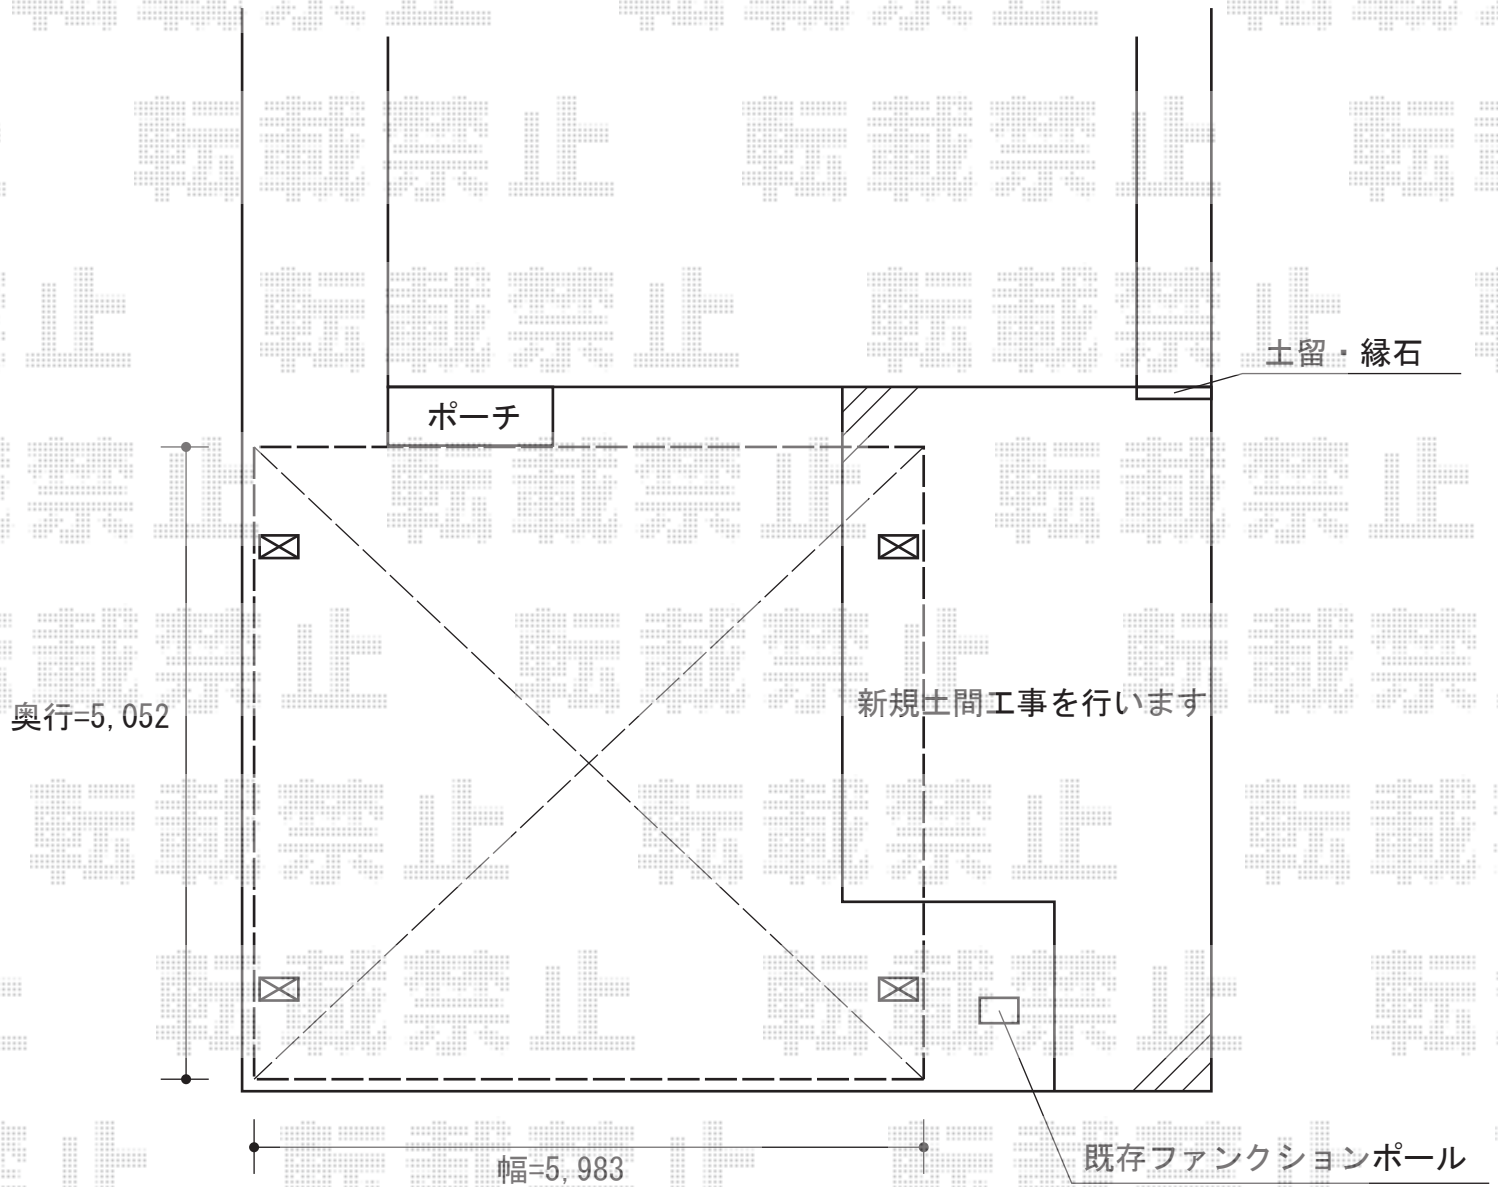

レイナツインポートグラン 積雪～20cm対応

YKK AP レйнаツインポートグラン 積雪～20cm対応
幅= 5,983mm
奥行= 5,052mm
色： ブラウン
屋根材： 熱線遮断ポリカーボネート(トーマイマット)
柱仕様： 標準柱仕様 (有効高 約2,000mm)

現場状況や作図制限により概略図の内容と多少の違いが生じることがございます。
施工時は、現場優先とさせていただきますので、お立会い頂き、
最終のご指示のほど、何卒、宜しくお願い致します。