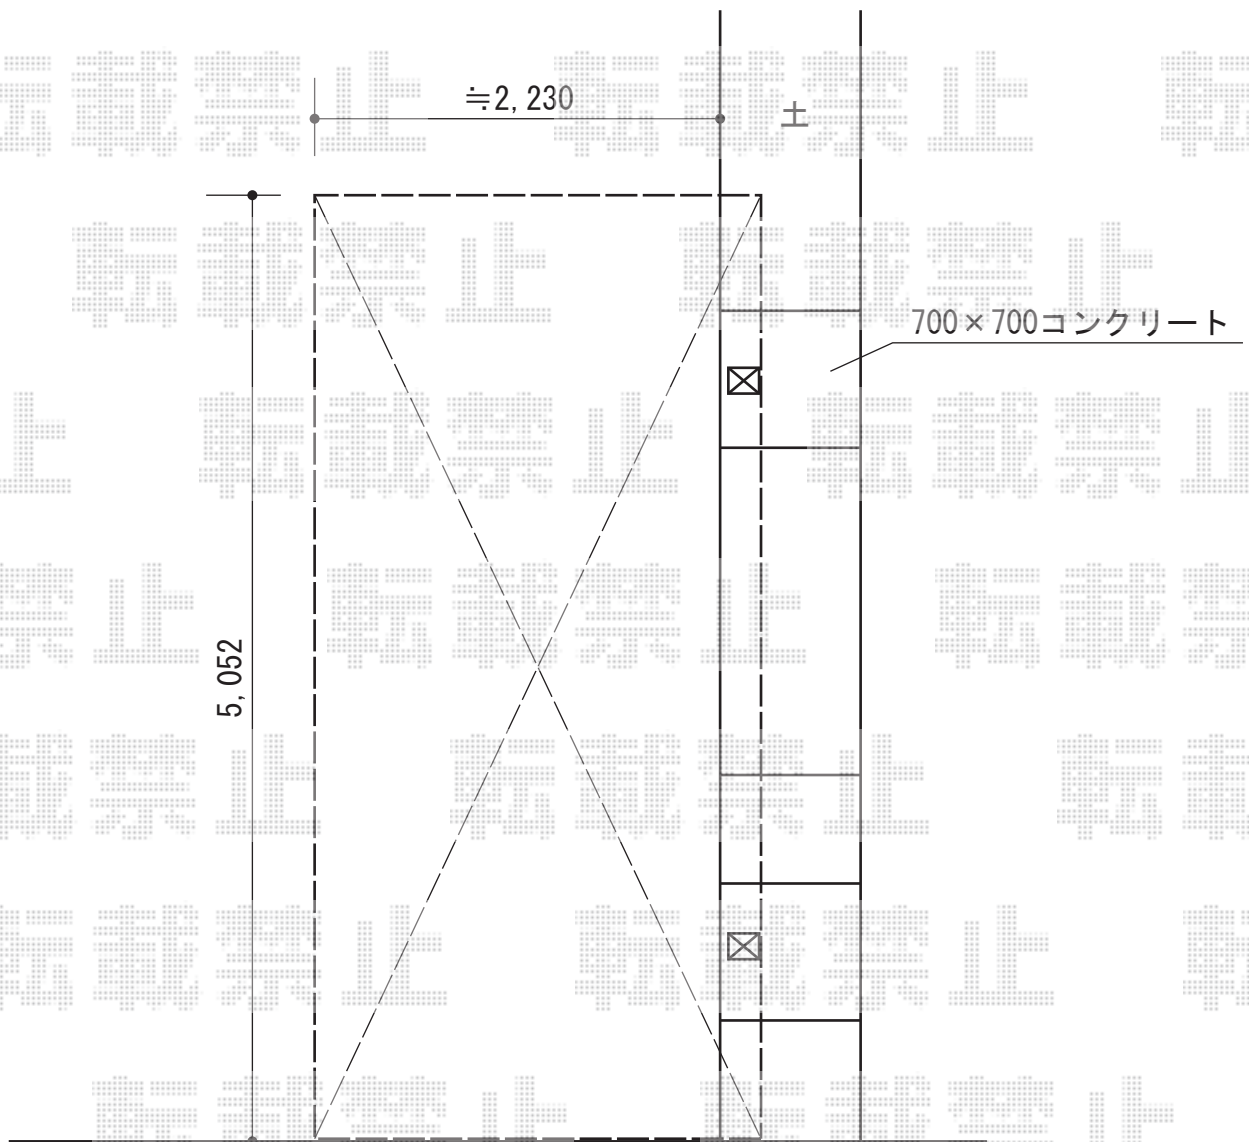

プレシオスポーツ 積雪～20cm対応

Value Select プレシオスポーツ 積雪～20cm対応

幅= 2,400mm

奥行= 5,052mm

色： チャコールブラック

屋根材： 熱線遮断ポリカーボネート（スカイブルーマット調）

柱仕様： ハイルーフ柱仕様（有効高 約2,250mm）

現場状況や作図制限により概略図の内容と多少の違いが生じることがございます。  
施工時は、現場優先とさせて頂きたく思いますので、お立会い頂き、  
最終のご指示のほど、何卒、宜しくお願い致します。