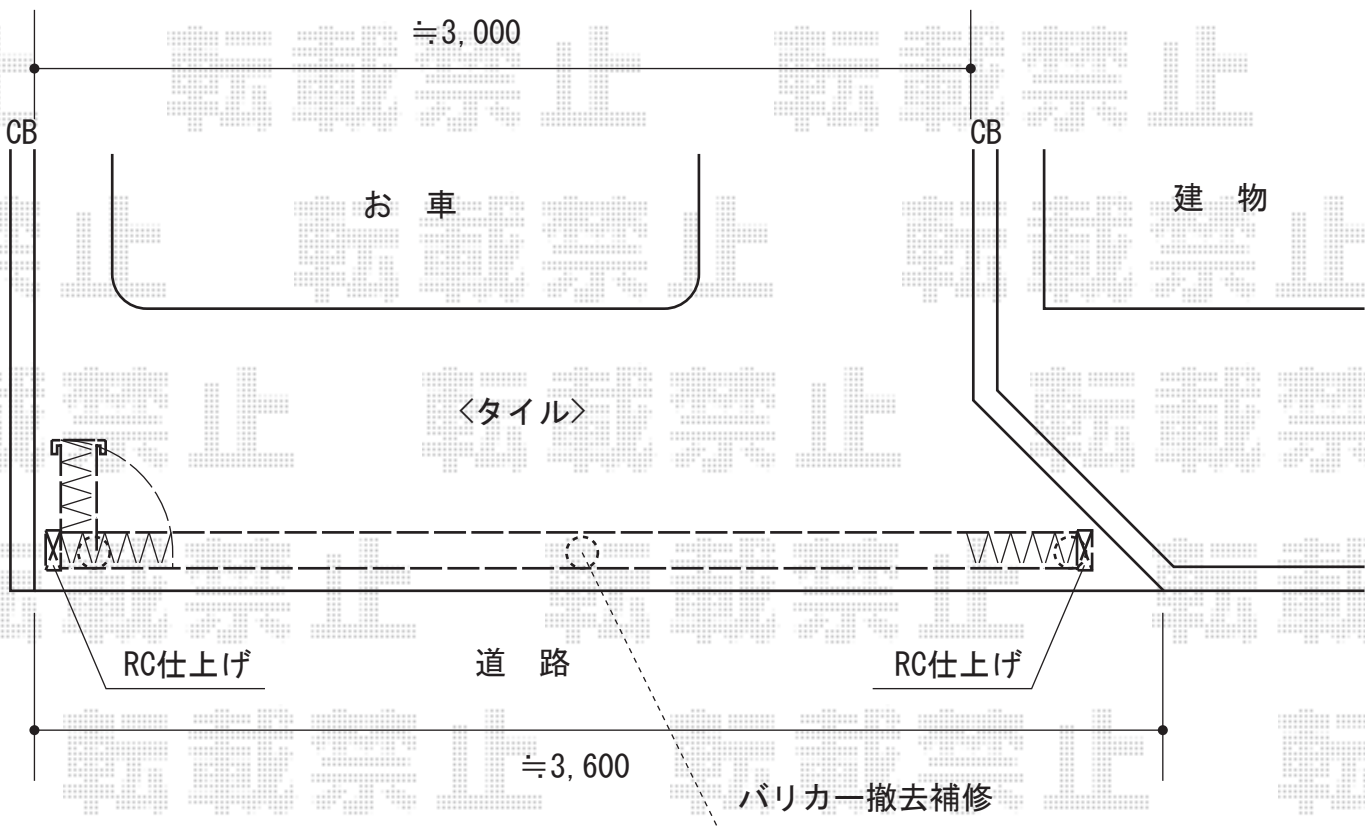

トリップゲート PC型 ノンレール 片開き

トリップゲート PC型 ノンレール 片開き
カテゴリ カーゲート メーカー Value Select 型番
開口幅= 3,612mm
全幅= 3,712mm
たたみ幅= 472mm
高さ= 1,200mm
色： ステンカラー
キャスター数： 3箇所
落棒数： 2本

現場状況や作図制限により概略図の内容と多少の違いが生じることがございます。
施工時は、現場優先とさせて頂きたく思いますので、お立会い頂き、
最終のご指示のほど、何卒、宜しくお願い致します。