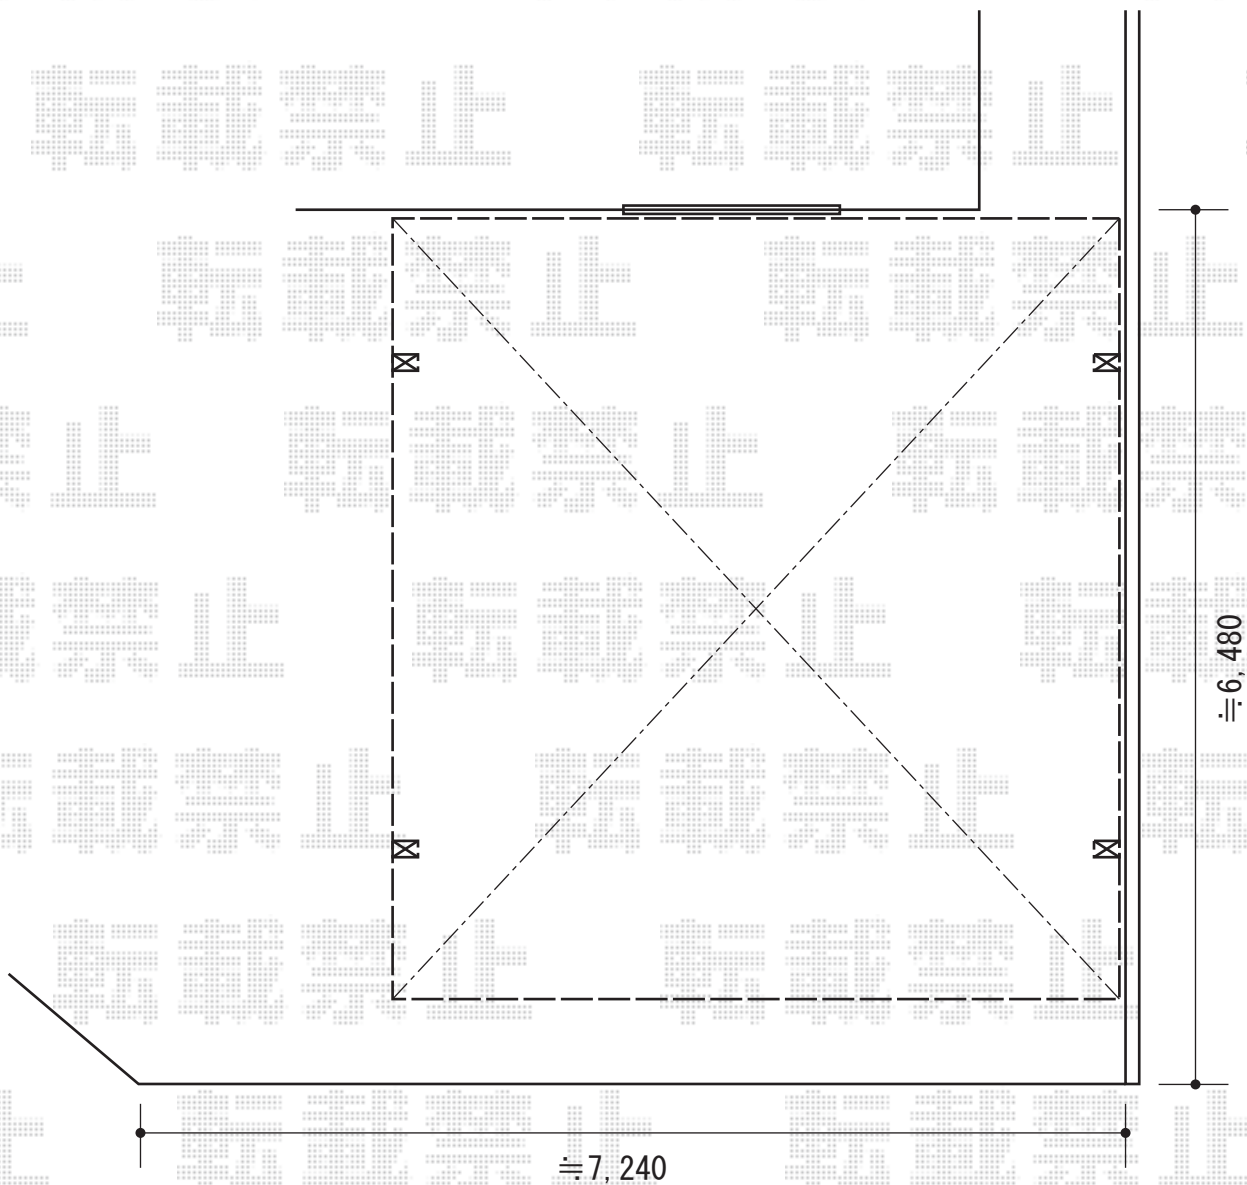

レイナツインポートグラン 積雪～20cm対応

YKK AP レイナツインポートグラン 積雪～20cm対応  
幅= 5,392mm  
奥行= 5,768mm  
色： プラチナステン  
屋根材： ポリカーボネート（アースブルー）  
柱仕様： ハイルフ柱仕様（有効高 約2,350mm）

現場状況や作図制限により概略図の内容と多少の違いが生じることがございます。  
施工時は、現場優先とさせて頂きたく思いますので、お立会い頂き、  
最終のご指示のほど、何卒、宜しくお願い致します。